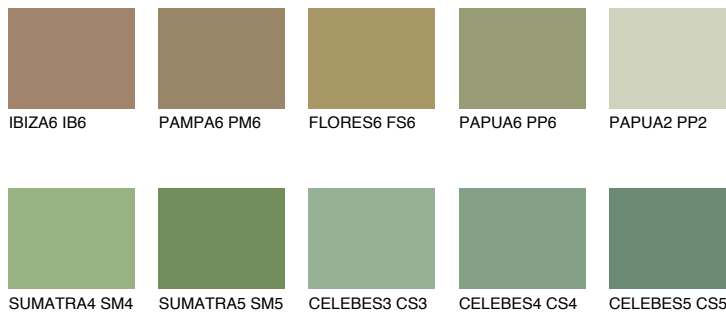

**JAVA6 JV6**☀ 29% **TSR 37%**

Соодветна нијанса

COLOURS OF NATURE ПАЛЕТА

ПАЛЕТА НА ИНТЕНЗИВНИ БОИ

За повеќе информации за малтери и бои, посетете

www.ceresit.mk

Презентираните нијанси се однесуваат на малтери и бои што ги нуди Ceresit. Поради употребата на дигитални техники, презентираниите бои можеби не ги претставуваат оригиналните, па затоа не можат да се сметаат за сигурна презентација на бои. Препорачуваме да ги проверите автентичните тон карти на Ceresit.