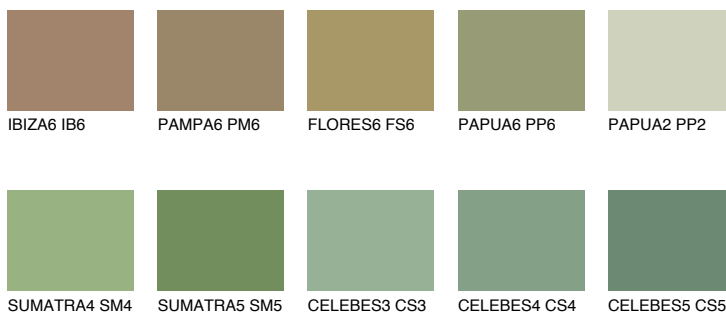

**JAVA6 JV6**☀ 29% **TSR 37%**

Соодветна нијанса

COLOURS OF NATURE ПАЛЕТА

ПАЛЕТА НА ИНТЕНЗИВНИ БОИ

За повеќе информации за малтери и бои, посетете

www.ceresit.mk

Презентираните нијанси се однесуваат на малтери и бои што ги нуди Ceresit. Поради употребата на дигитални техники, презентираниите бои можеби не ги претставуваат оригиналните, па затоа не можат да се сметаат за сигурна презентација на бои. Препорачуваме да ги проверите автентичните тон карти на Ceresit.