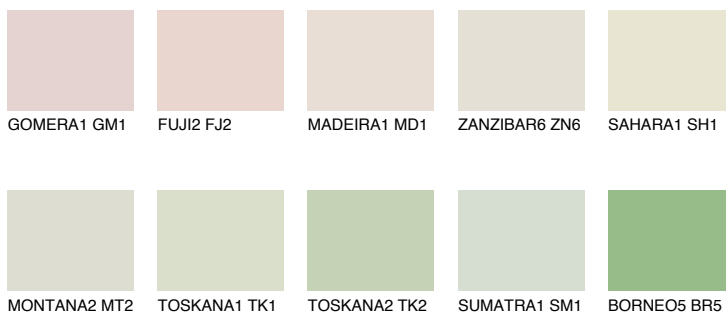


**TUNDRA1 TD1**74% **TSR** 68%

## Соодветна нијанса

### COLOURS OF NATURE ПАЛЕТА