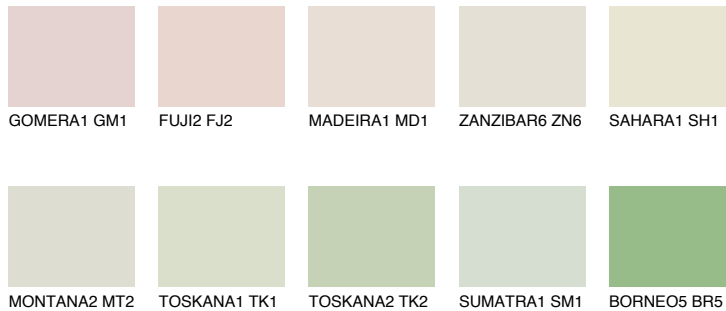


**TUNDRA1 TD1**74% **TSR** 68%

Соодветна нијанса

COLOURS OF NATURE ПАЛЕТА

ПАЛЕТА НА ИНТЕНЗИВНИ БОИ

За повеќе информации за малтери и бои, посетете

www.ceresit.mk