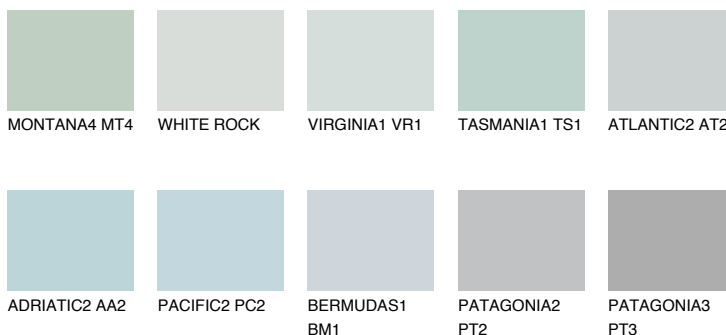

ALASKA5 AL5

58% **TSR** 52%

Соодветна нијанса

COLOURS OF NATURE ПАЛЕТА

ПАЛЕТА НА ИНТЕНЗИВНИ БОИ

За повеќе информации за малтери и бои, посетете

www.ceresit.mk

Презентираните нијанси се однесуваат на малтери и бои што ги нуди Ceresit. Поради употребата на дигитални техники, презентираниите бои можеби не ги претставуваат оригиналните, па затоа не можат да се сметаат за сигурна презентација на бои. Препорачуваме да ги проверите автентичните тон карти на Ceresit.