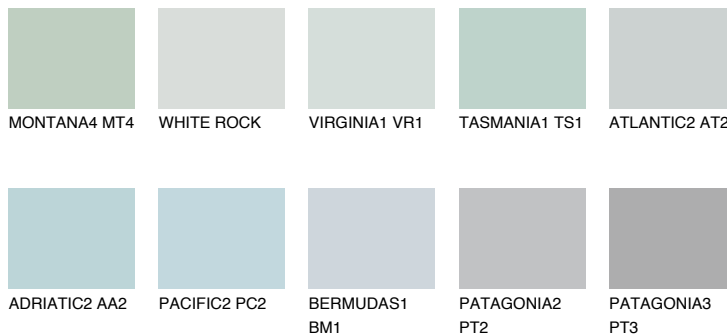

**ALASKA5 AL5**58% **TSR** 52%

## Соодветна нијанса

### COLOURS OF NATURE ПАЛЕТА