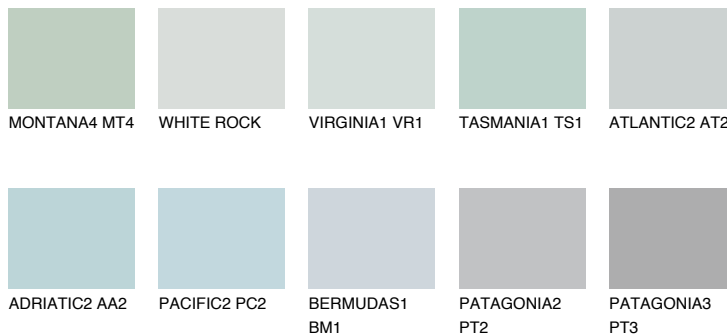

**ALASKA5 AL5**58% **TSR** 52%**Соодветна нијанса****COLOURS OF NATURE ПАЛЕТА****ПАЛЕТА НА ИНТЕНЗИВНИ БОИ**

За повеќе информации за малтери и бои, посетете

[www.ceresit.mk](http://www.ceresit.mk)