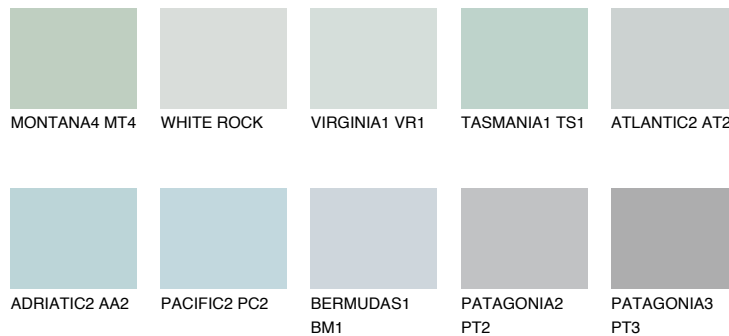

**ALASKA5 AL5**58% **TSR** 52%**Соодветна нијанса****COLOURS OF NATURE ПАЛЕТА****ПАЛЕТА НА ИНТЕНЗИВНИ БОИ**

За повеќе информации за малтери и бои, посетете

www.ceresit.mk

Презентираните нијанси се однесуваат на малтери и бои што ги нуди Ceresit. Поради употребата на дигитални техники, презентираниите бои можеби не ги претставуваат оригиналните, па затоа не можат да се сметаат за сигурна презентација на бои. Препорачуваме да ги проверите автентичните тон карти на Ceresit.