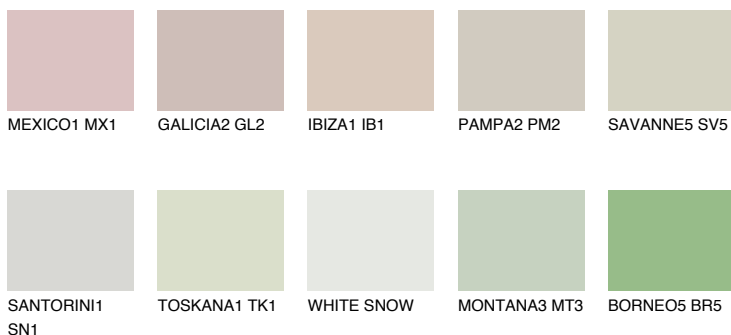


**TUNDRA2 TD2**68% **TSR** 64%**Соодветна нијанса****COLOURS OF NATURE ПАЛЕТА****ПАЛЕТА НА ИНТЕНЗИВНИ БОИ**

За повеќе информации за малтери и бои, посетете

www.ceresit.mk

Презентираните нијанси се однесуваат на малтери и бои што ги нуди Ceresit. Поради употребата на дигитални техники, презентираниите бои можеби не ги претставуваат оригиналните, па затоа не можат да се сметаат за сигурна презентација на бои. Препорачуваме да ги проверите автентичните тон карти на Ceresit.