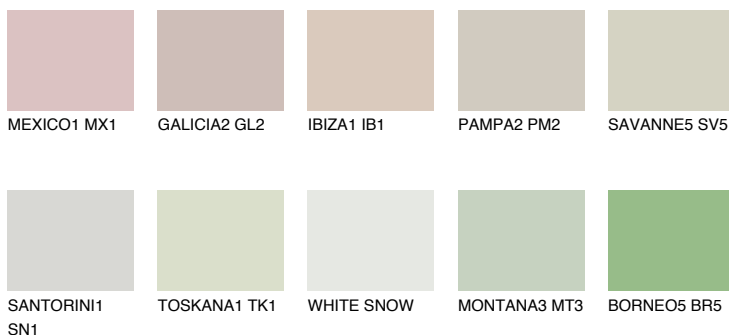


**TUNDRA2 TD2**68% **TSR** 64%**Соодветна нијанса****COLOURS OF NATURE ПАЛЕТА****ПАЛЕТА НА ИНТЕНЗИВНИ БОИ**

За повеќе информации за малтери и бои, посетете

[www.ceresit.mk](http://www.ceresit.mk)

Презентираните нијанси се однесуваат на малтери и бои што ги нуди Ceresit. Поради употребата на дигитални техники, презентираниите бои можеби не ги претставуваат оригиналните, па затоа не можат да се сметаат за сигурна презентација на бои. Препорачуваме да ги проверите автентичните тон карти на Ceresit.