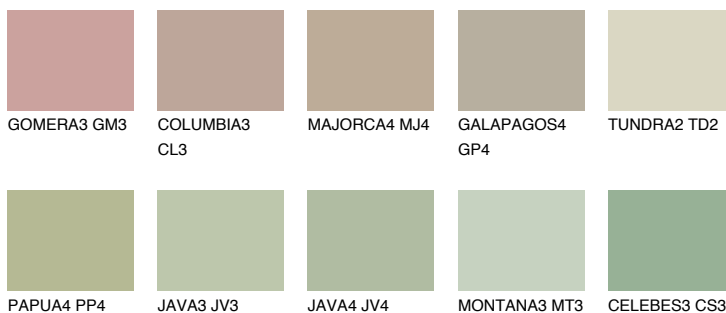

TUNDRA3 TD3

☀ 55% **TSR** 54%

Соодветна нијанса

COLOURS OF NATURE ПАЛЕТА

ПАЛЕТА НА ИНТЕНЗИВНИ БОИ

За повеќе информации за малтери и бои, посетете

www.ceresit.mk

Презентираните нијанси се однесуваат на малтери и бои што ги нуди Ceresit. Поради употребата на дигитални техники, презентираниите бои можеби не ги претставуваат оригиналните, па затоа не можат да се сметаат за сигурна презентација на бои. Препорачуваме да ги проверите автентичните тон карти на Ceresit.