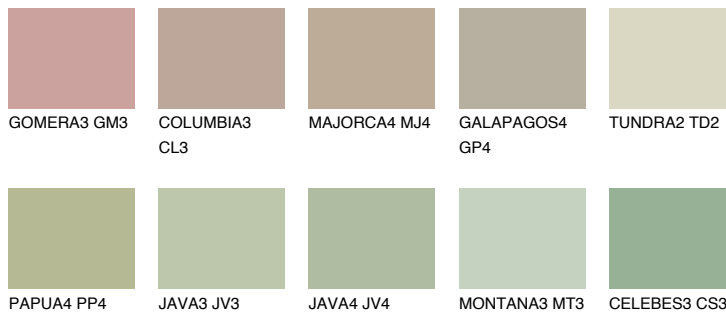


**TUNDRA3 TD3**☀ 55% **TSR** 54%**Соодветна нијанса****COLOURS OF NATURE ПАЛЕТА****ПАЛЕТА НА ИНТЕНЗИВНИ БОИ**

За повеќе информации за малтери и бои, посетете

[www.ceresit.mk](http://www.ceresit.mk)

Презентираните нијанси се однесуваат на малтери и бои што ги нуди Ceresit. Поради употребата на дигитални техники, презентираниите бои можеби не ги претставуваат оригиналните, па затоа не можат да се сметаат за сигурна презентација на бои. Препорачуваме да ги проверите автентичните тон карти на Ceresit.