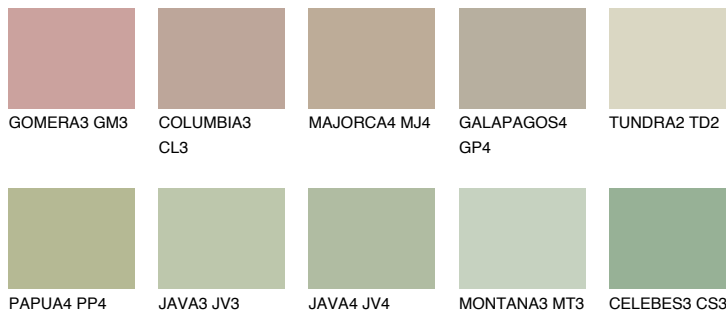


**TUNDRA3 TD3**☀ 55% **TSR** 54%**Соодветна нијанса****COLOURS OF NATURE ПАЛЕТА****ПАЛЕТА НА ИНТЕНЗИВНИ БОИ**

За повеќе информации за малтери и бои, посетете

www.ceresit.mk

Презентираните нијанси се однесуваат на малтери и бои што ги нуди Ceresit. Поради употребата на дигитални техники, презентираниите бои можеби не ги претставуваат оригиналните, па затоа не можат да се сметаат за сигурна презентација на бои. Препорачуваме да ги проверите автентичните тон карти на Ceresit.