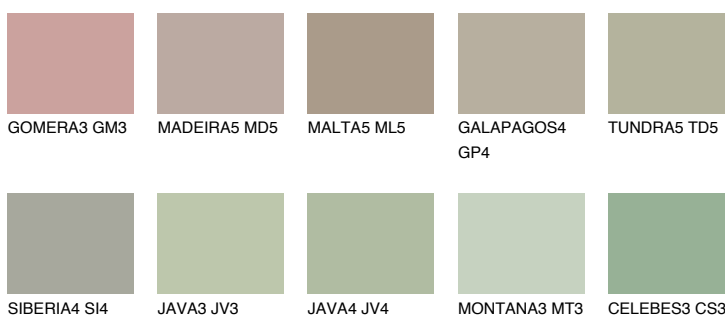

**TUNDRA4 TD4**☀ 45% **TSR** 41%**Соодветна нијанса****COLOURS OF NATURE ПАЛЕТА****ПАЛЕТА НА ИНТЕНЗИВНИ БОИ**

За повеќе информации за малтери и бои, посетете

www.ceresit.mk

Презентираните нијанси се однесуваат на малтери и бои што ги нуди Ceresit. Поради употребата на дигитални техники, презентираниите бои можеби не ги претставуваат оригиналните, па затоа не можат да се сметаат за сигурна презентација на бои. Препорачуваме да ги проверите автентичните тон карти на Ceresit.