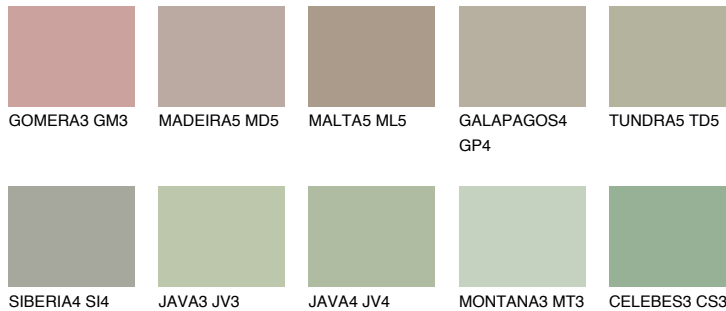

**TUNDRA4 TD4**☀ 45% **TSR** 41%**Соодветна нијанса****COLOURS OF NATURE ПАЛЕТА****ПАЛЕТА НА ИНТЕНЗИВНИ БОИ**

За повеќе информации за малтери и бои, посетете

www.ceresit.mk

Презентираните нијанси се однесуваат на малтери и бои што ги нуди Ceresit. Поради употребата на дигитални техники, презентираниите бои можеби не ги претставуваат оригиналните, па затоа не можат да се сметаат за сигурна презентација на бои. Препорачуваме да ги проверите автентичните тон карти на Ceresit.