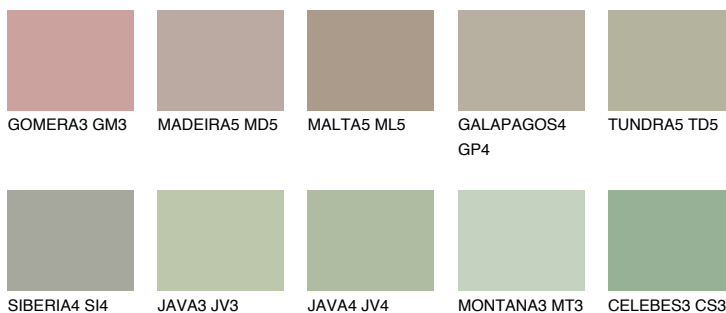

**TUNDRA4 TD4**☀ 45% **TSR** 41%**Соодветна нијанса****COLOURS OF NATURE ПАЛЕТА****ПАЛЕТА НА ИНТЕНЗИВНИ БОИ**

За повеќе информации за малтери и бои, посетете

www.ceresit.mk

Презентираните нијанси се однесуваат на малтери и бои што ги нуди Ceresit. Поради употребата на дигитални техники, презентираниите бои можеби не ги претставуваат оригиналните, па затоа не можат да се сметаат за сигурна презентација на бои. Препорачуваме да ги проверите автентичните тон карти на Ceresit.