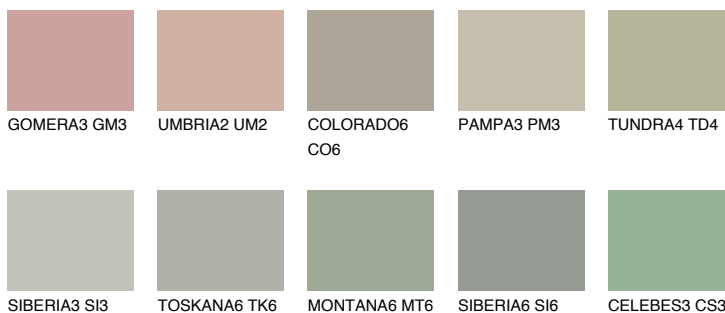

**TUNDRA5 TD5**☀ 44% **TSR** 39%**Соодветна нијанса****COLOURS OF NATURE ПАЛЕТА****ПАЛЕТА НА ИНТЕНЗИВНИ БОИ**

За повеќе информации за малтери и бои, посетете

[www.ceresit.mk](http://www.ceresit.mk)

Презентираните нијанси се однесуваат на малтери и бои што ги нуди Ceresit. Поради употребата на дигитални техники, презентираниите бои можеби не ги претставуваат оригиналните, па затоа не можат да се сметаат за сигурна презентација на бои. Препорачуваме да ги проверите автентичните тон карти на Ceresit.