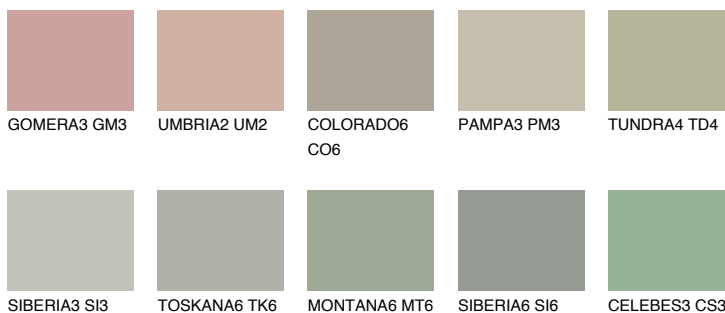

**TUNDRA5 TD5**☀ 44% **TSR** 39%**Соодветна нијанса****COLOURS OF NATURE ПАЛЕТА****ПАЛЕТА НА ИНТЕНЗИВНИ БОИ**

За повеќе информации за малтери и бои, посетете

www.ceresit.mk

Презентираните нијанси се однесуваат на малтери и бои што ги нуди Ceresit. Поради употребата на дигитални техники, презентираниите бои можеби не ги претставуваат оригиналните, па затоа не можат да се сметаат за сигурна презентација на бои. Препорачуваме да ги проверите автентичните тон карти на Ceresit.