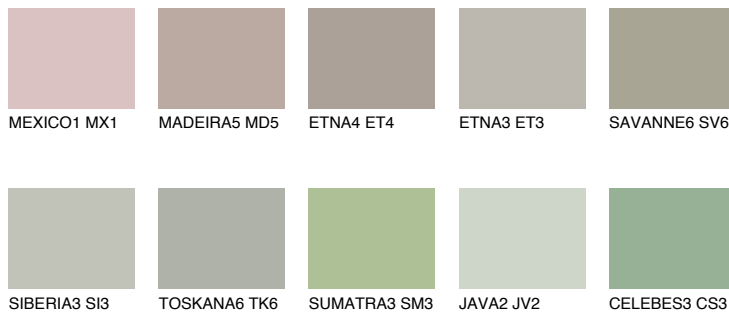

**TUNDRA6 TD6**☀ 35% **TSR** 31%**Соодветна нијанса****COLOURS OF NATURE ПАЛЕТА****ПАЛЕТА НА ИНТЕНЗИВНИ БОИ**

За повеќе информации за малтери и бои, посетете

www.ceresit.mk

Презентираните нијанси се однесуваат на малтери и бои што ги нуди Ceresit. Поради употребата на дигитални техники, презентираниите бои можеби не ги претставуваат оригиналните, па затоа не можат да се сметаат за сигурна презентација на бои. Препорачуваме да ги проверите автентичните тон карти на Ceresit.