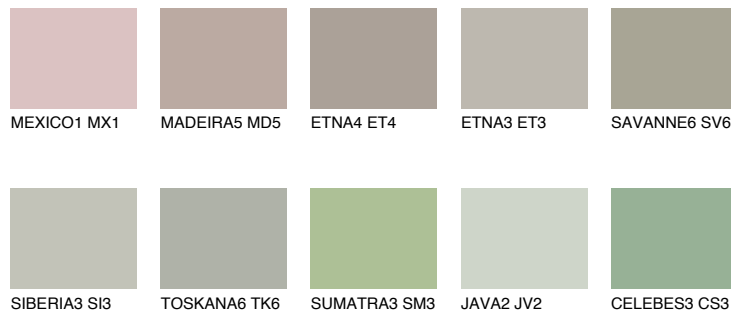

TUNDRA6 TD6

☀ 35% **TSR 31%**

Соодветна нијанса

COLOURS OF NATURE ПАЛЕТА

ПАЛЕТА НА ИНТЕНЗИВНИ БОИ

За повеќе информации за малтери и бои, посетете

www.ceresit.mk

Презентираните нијанси се однесуваат на малтери и бои што ги нуди Ceresit. Поради употребата на дигитални техники, презентираниите бои можеби не ги претставуваат оригиналните, па затоа не можат да се сметаат за сигурна презентација на бои. Препорачуваме да ги проверите автентичните тон карти на Ceresit.