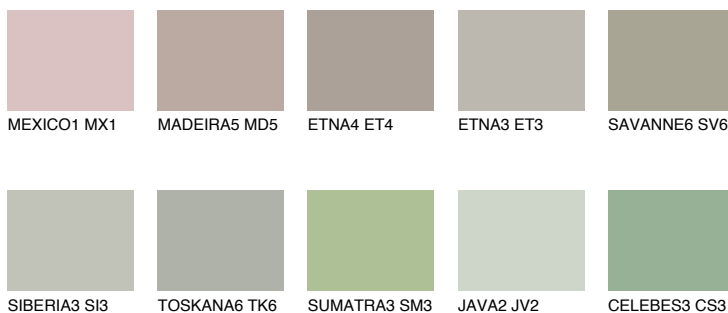

**TUNDRA6 TD6**☀ 35% **TSR** 31%

Соодветна нијанса

COLOURS OF NATURE ПАЛЕТА

ПАЛЕТА НА ИНТЕНЗИВНИ БОИ

За повеќе информации за малтери и бои, посетете

www.ceresit.mk

Презентираните нијанси се однесуваат на малтери и бои што ги нуди Ceresit. Поради употребата на дигитални техники, презентираниите бои можеби не ги претставуваат оригиналните, па затоа не можат да се сметаат за сигурна презентација на бои. Препорачуваме да ги проверите автентичните тон карти на Ceresit.