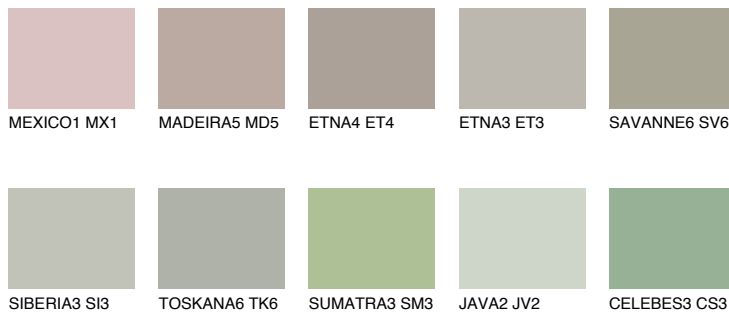

**TUNDRA6 TD6**

☀ 35% **TSR** 31%

## Соодветна нијанса

### COLOURS OF NATURE ПАЛЕТА