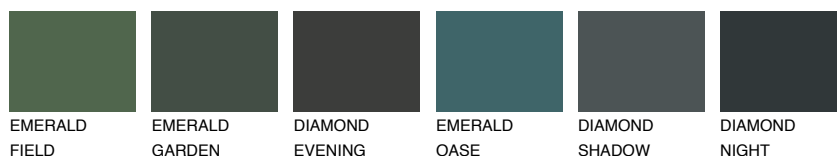

ПАЛЕТА НА ИНТЕНЗИВНИ БОИ