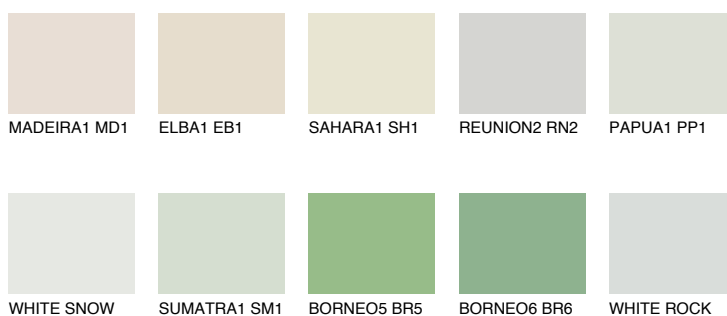

**TOSKANA1 TK1**72% **TSR** 68%

## Соодветна нијанса

### COLOURS OF NATURE ПАЛЕТА