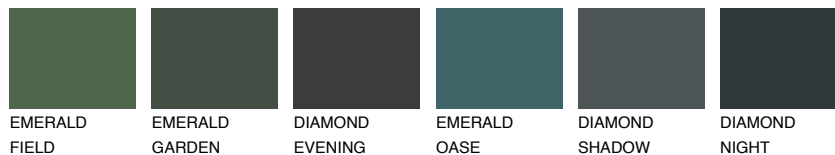

**TOSKANA1 TK1**72% **TSR** 68%

Соодветна нијанса

COLOURS OF NATURE ПАЛЕТА

ПАЛЕТА НА ИНТЕНЗИВНИ БОИ

За повеќе информации за малтери и бои, посетете

www.ceresit.mk

Презентираните нијанси се однесуваат на малтери и бои што ги нуди Ceresit. Поради употребата на дигитални техники, презентираниите бои можеби не ги претставуваат оригиналните, па затоа не можат да се сметаат за сигурна презентација на бои. Препорачуваме да ги проверите автентичните тон карти на Ceresit.