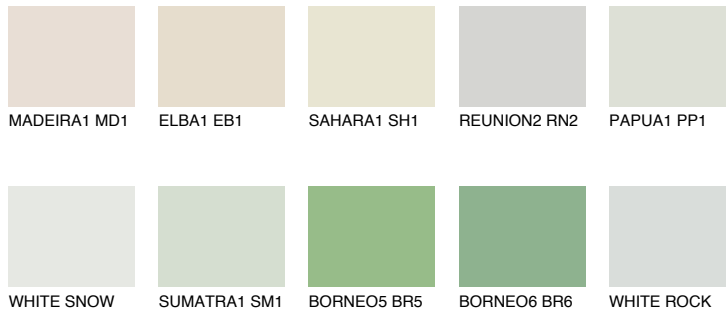

**TOSKANA1 TK1**72% **TSR** 68%

Соодветна нијанса

COLOURS OF NATURE ПАЛЕТА

ПАЛЕТА НА ИНТЕНЗИВНИ БОИ

За повеќе информации за малтери и бои, посетете

www.ceresit.mk

Презентираните нијанси се однесуваат на малтери и бои што ги нуди Ceresit. Поради употребата на дигитални техники, презентираниите бои можеби не ги претставуваат оригиналните, па затоа не можат да се сметаат за сигурна презентација на бои. Препорачуваме да ги проверите автентичните тон карти на Ceresit.