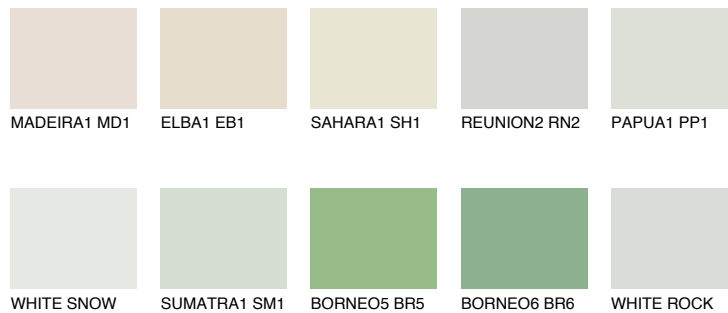

**TOSKANA1 TK1**72% **TSR** 68%

Соодветна нијанса

COLOURS OF NATURE ПАЛЕТА

ПАЛЕТА НА ИНТЕНЗИВНИ БОИ

За повеќе информации за малтери и бои, посетете

www.ceresit.mk

Презентираните нијанси се однесуваат на малтери и бои што ги нуди Ceresit. Поради употребата на дигитални техники, презентираниите бои можеби не ги претставуваат оригиналните, па затоа не можат да се сметаат за сигурна презентација на бои. Препорачуваме да ги проверите автентичните тон карти на Ceresit.