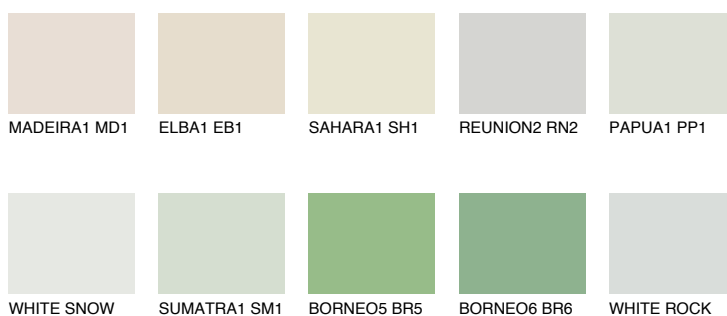

**TOSKANA1 TK1**72% **TSR** 68%

Соодветна нијанса

COLOURS OF NATURE ПАЛЕТА

ПАЛЕТА НА ИНТЕНЗИВНИ БОИ

За повеќе информации за малтери и бои, посетете

www.ceresit.mk

Презентираните нијанси се однесуваат на малтери и бои што ги нуди Ceresit. Поради употребата на дигитални техники, презентираниите бои можеби не ги претставуваат оригиналните, па затоа не можат да се сметаат за сигурна презентација на бои. Препорачуваме да ги проверите автентичните тон карти на Ceresit.