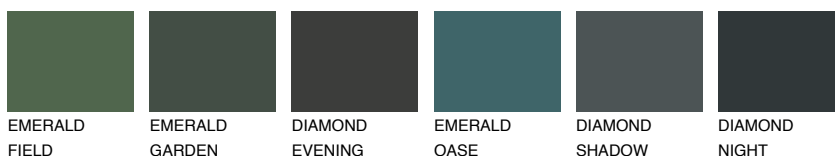

**TOSKANA1 TK1**72% **TSR** 68%

Соодветна нијанса

COLOURS OF NATURE ПАЛЕТА

ПАЛЕТА НА ИНТЕНЗИВНИ БОИ

За повеќе информации за малтери и бои, посетете

www.ceresit.mk

Презентираните нијанси се однесуваат на малтери и бои што ги нуди Ceresit. Поради употребата на дигитални техники, презентираниите бои можеби не ги претставуваат оригиналните, па затоа не можат да се сметаат за сигурна презентација на бои. Препорачуваме да ги проверите автентичните тон карти на Ceresit.