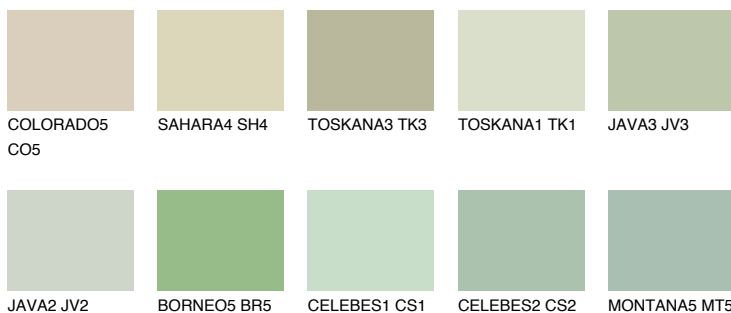

**TOSKANA2 TK2**62% **TSR** 62%**Соодветна нијанса****COLOURS OF NATURE ПАЛЕТА****ПАЛЕТА НА ИНТЕНЗИВНИ БОИ**

За повеќе информации за малтери и бои, посетете

www.ceresit.mk

Презентираните нијанси се однесуваат на малтери и бои што ги нуди Ceresit. Поради употребата на дигитални техники, презентираниите бои можеби не ги претставуваат оригиналните, па затоа не можат да се сметаат за сигурна презентација на бои. Препорачуваме да ги проверите автентичните тон карти на Ceresit.