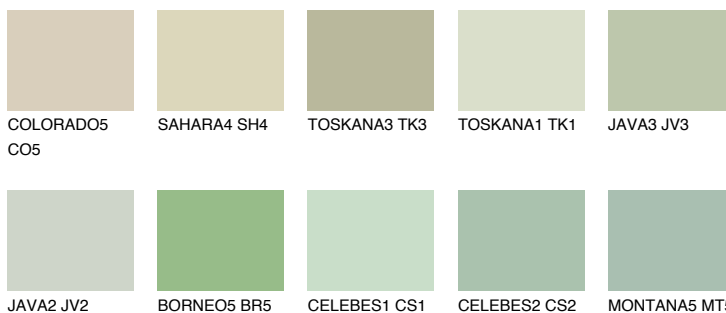

**TOSKANA2 TK2**62% **TSR** 62%**Соодветна нијанса****COLOURS OF NATURE ПАЛЕТА****ПАЛЕТА НА ИНТЕНЗИВНИ БОИ**

За повеќе информации за малтери и бои, посетете

www.ceresit.mk

Презентираните нијанси се однесуваат на малтери и бои што ги нуди Ceresit. Поради употребата на дигитални техники, презентираниите бои можеби не ги претставуваат оригиналните, па затоа не можат да се сметаат за сигурна презентација на бои. Препорачуваме да ги проверите автентичните тон карти на Ceresit.