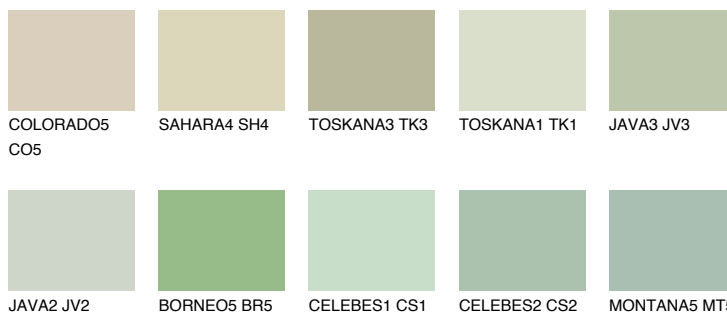

**TOSKANA2 TK2**62% **TSR** 62%**Соодветна нијанса****COLOURS OF NATURE ПАЛЕТА****ПАЛЕТА НА ИНТЕНЗИВНИ БОИ**

За повеќе информации за малтери и бои, посетете

www.ceresit.mk

Презентираните нијанси се однесуваат на малтери и бои што ги нуди Ceresit. Поради употребата на дигитални техники, презентираниите бои можеби не ги претставуваат оригиналните, па затоа не можат да се сметаат за сигурна презентација на бои. Препорачуваме да ги проверите автентичните тон карти на Ceresit.