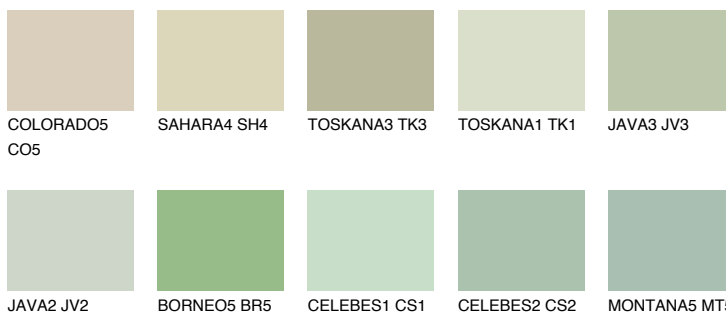

**TOSKANA2 TK2**62% **TSR** 62%**Соодветна нијанса****COLOURS OF NATURE ПАЛЕТА****ПАЛЕТА НА ИНТЕНЗИВНИ БОИ**

За повеќе информации за малтери и бои, посетете

[www.ceresit.mk](http://www.ceresit.mk)

Презентираните нијанси се однесуваат на малтери и бои што ги нуди Ceresit. Поради употребата на дигитални техники, презентираниите бои можеби не ги претставуваат оригиналните, па затоа не можат да се сметаат за сигурна презентација на бои. Препорачуваме да ги проверите автентичните тон карти на Ceresit.