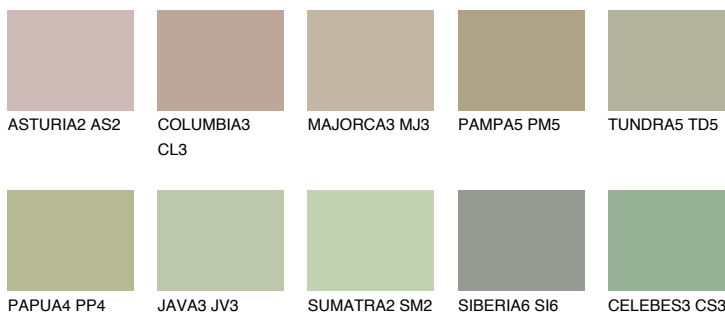

**TOSKANA3 TK3**☀ 47% **TSR** 45%**Соодветна нијанса****COLOURS OF NATURE ПАЛЕТА****ПАЛЕТА НА ИНТЕНЗИВНИ БОИ**

За повеќе информации за малтери и бои, посетете

www.ceresit.mk

Презентираните нијанси се однесуваат на малтери и бои што ги нуди Ceresit. Поради употребата на дигитални техники, презентираниите бои можеби не ги претставуваат оригиналните, па затоа не можат да се сметаат за сигурна презентација на бои. Препорачуваме да ги проверите автентичните тон карти на Ceresit.