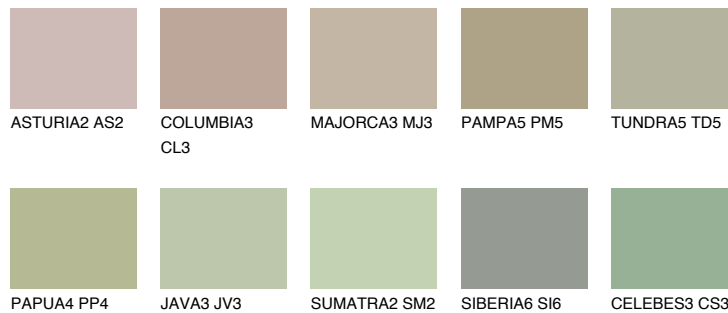

**TOSKANA3 TK3**☀ 47% **TSR 45%****Соодветна нијанса****COLOURS OF NATURE ПАЛЕТА****ПАЛЕТА НА ИНТЕНЗИВНИ БОИ**

За повеќе информации за малтери и бои, посетете

www.ceresit.mk

Презентираните нијанси се однесуваат на малтери и бои што ги нуди Ceresit. Поради употребата на дигитални техники, презентираниите бои можеби не ги претставуваат оригиналните, па затоа не можат да се сметаат за сигурна презентација на бои. Препорачуваме да ги проверите автентичните тон карти на Ceresit.