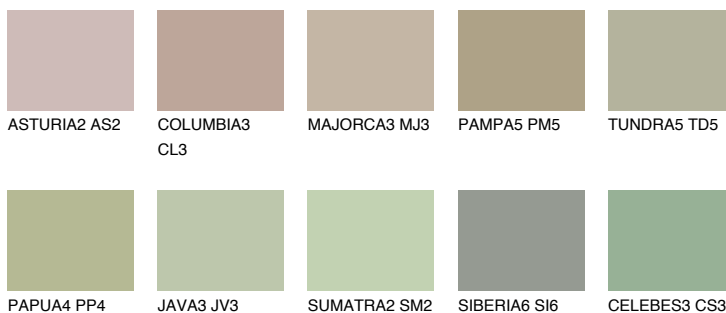

**TOSKANA3 TK3**☀ 47% **TSR** 45%**Соодветна нијанса****COLOURS OF NATURE ПАЛЕТА****ПАЛЕТА НА ИНТЕНЗИВНИ БОИ**

За повеќе информации за малтери и бои, посетете

www.ceresit.mk

Презентираните нијанси се однесуваат на малтери и бои што ги нуди Ceresit. Поради употребата на дигитални техники, презентираниите бои можеби не ги претставуваат оригиналните, па затоа не можат да се сметаат за сигурна презентација на бои. Препорачуваме да ги проверите автентичните тон карти на Ceresit.