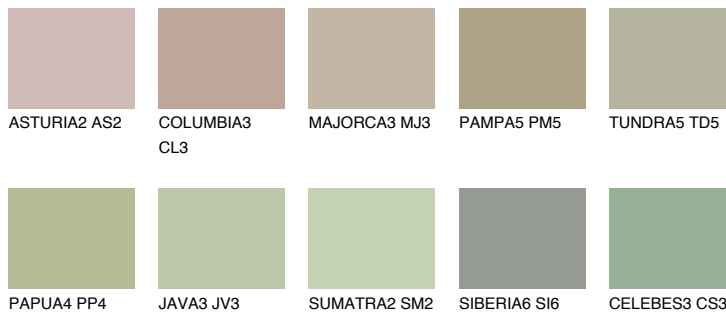

**TOSKANA3 TK3**☀ 47% **TSR** 45%**Соодветна нијанса****COLOURS OF NATURE ПАЛЕТА****ПАЛЕТА НА ИНТЕНЗИВНИ БОИ**

За повеќе информации за малтери и бои, посетете

www.ceresit.mk

Презентираните нијанси се однесуваат на малтери и бои што ги нуди Ceresit. Поради употребата на дигитални техники, презентираниите бои можеби не ги претставуваат оригиналните, па затоа не можат да се сметаат за сигурна презентација на бои. Препорачуваме да ги проверите автентичните тон карти на Ceresit.