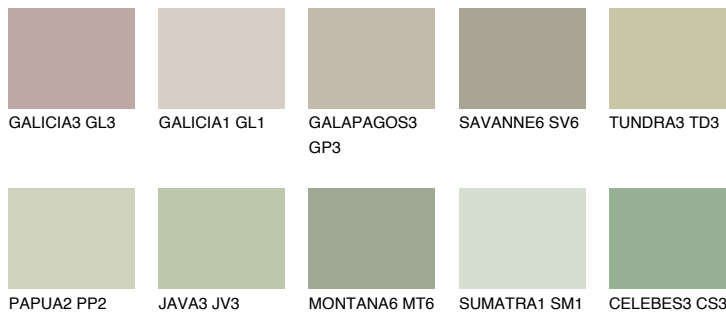

**TOSKANA4 TK4**☀ 48% **TSR** 47%**Соодветна нијанса****COLOURS OF NATURE ПАЛЕТА****ПАЛЕТА НА ИНТЕНЗИВНИ БОИ**

За повеќе информации за малтери и бои, посетете

www.ceresit.mk

Презентираните нијанси се однесуваат на малтери и бои што ги нуди Ceresit. Поради употребата на дигитални техники, презентираниите бои можеби не ги претставуваат оригиналните, па затоа не можат да се сметаат за сигурна презентација на бои. Препорачуваме да ги проверите автентичните тон карти на Ceresit.