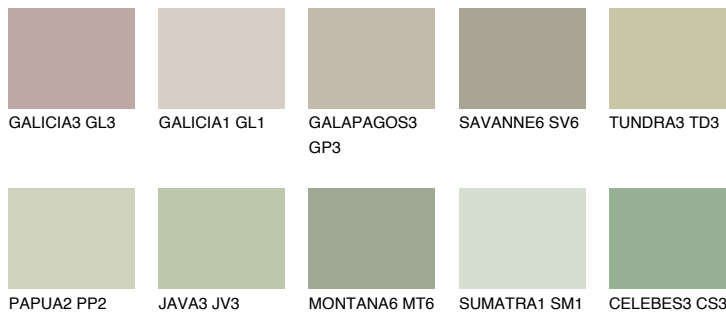

**TOSKANA4 TK4**48% **TSR** 47%**Соодветна нијанса****COLOURS OF NATURE ПАЛЕТА****ПАЛЕТА НА ИНТЕНЗИВНИ БОИ**

За повеќе информации за малтери и бои, посетете

www.ceresit.mk

Презентираните нијанси се однесуваат на малтери и бои што ги нуди Ceresit. Поради употребата на дигитални техники, презентираниите бои можеби не ги претставуваат оригиналните, па затоа не можат да се сметаат за сигурна презентација на бои. Препорачуваме да ги проверите автентичните тон карти на Ceresit.