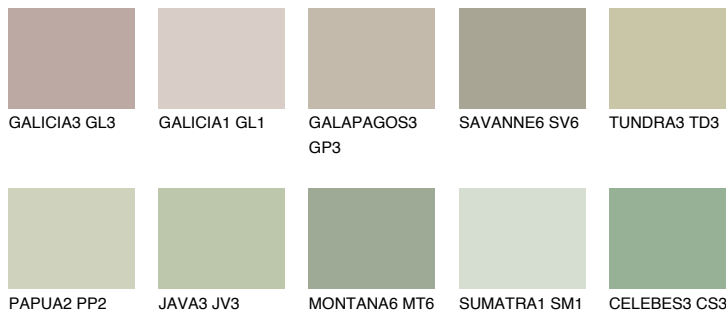

**TOSKANA4 TK4**☀ 48% **TSR** 47%**Соодветна нијанса****COLOURS OF NATURE ПАЛЕТА****ПАЛЕТА НА ИНТЕНЗИВНИ БОИ**

За повеќе информации за малтери и бои, посетете

[www.ceresit.mk](http://www.ceresit.mk)

Презентираните нијанси се однесуваат на малтери и бои што ги нуди Ceresit. Поради употребата на дигитални техники, презентираниите бои можеби не ги претставуваат оригиналните, па затоа не можат да се сметаат за сигурна презентација на бои. Препорачуваме да ги проверите автентичните тон карти на Ceresit.