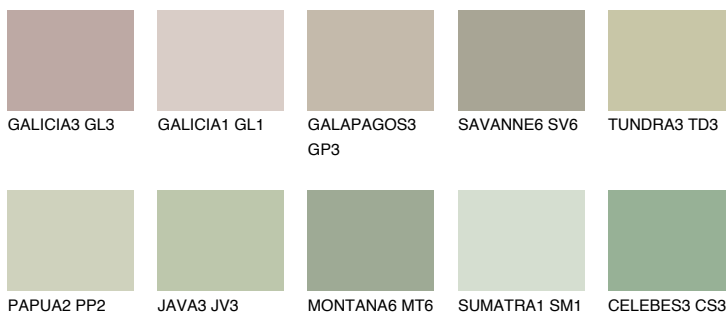

**TOSKANA4 TK4**☀ 48% **TSR** 47%**Соодветна нијанса****COLOURS OF NATURE ПАЛЕТА****ПАЛЕТА НА ИНТЕНЗИВНИ БОИ**

За повеќе информации за малтери и бои, посетете

www.ceresit.mk

Презентираните нијанси се однесуваат на малтери и бои што ги нуди Ceresit. Поради употребата на дигитални техники, презентираниите бои можеби не ги претставуваат оригиналните, па затоа не можат да се сметаат за сигурна презентација на бои. Препорачуваме да ги проверите автентичните тон карти на Ceresit.