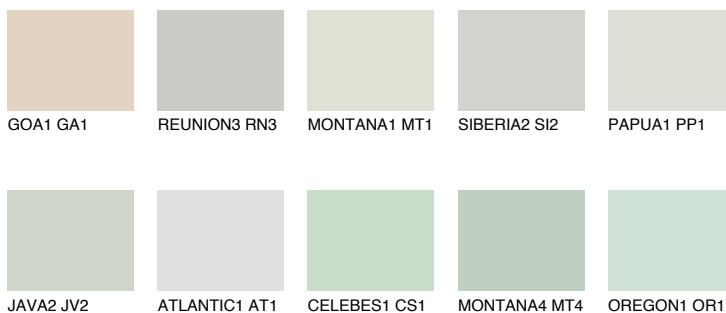

**TOSKANA5 TK5**61% **TSR** 56%

Соодветна нијанса

COLOURS OF NATURE ПАЛЕТА

ПАЛЕТА НА ИНТЕНЗИВНИ БОИ

За повеќе информации за малтери и бои, посетете

www.ceresit.mk

Презентираните нијанси се однесуваат на малтери и бои што ги нуди Ceresit. Поради употребата на дигитални техники, презентираниите бои можеби не ги претставуваат оригиналните, па затоа не можат да се сметаат за сигурна презентација на бои. Препорачуваме да ги проверите автентичните тон карти на Ceresit.