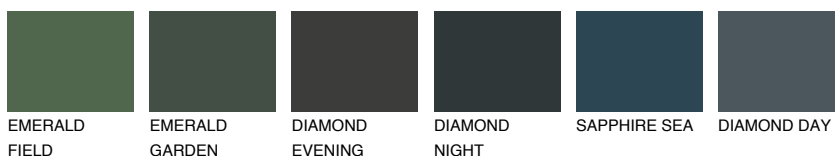

**TOSKANA5 TK5**61% **TSR** 56%

Соодветна нијанса

COLOURS OF NATURE ПАЛЕТА

ПАЛЕТА НА ИНТЕНЗИВНИ БОИ

За повеќе информации за малтери и бои, посетете

www.ceresit.mk

Презентираните нијанси се однесуваат на малтери и бои што ги нуди Ceresit. Поради употребата на дигитални техники, презентираниите бои можеби не ги претставуваат оригиналните, па затоа не можат да се сметаат за сигурна презентација на бои. Препорачуваме да ги проверите автентичните тон карти на Ceresit.