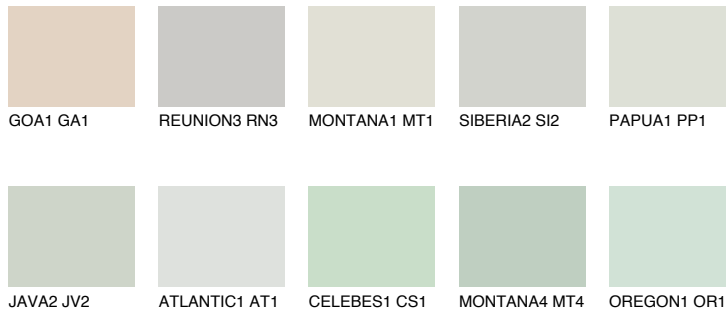

**TOSKANA5 TK5**61% **TSR** 56%**Соодветна нијанса****COLOURS OF NATURE ПАЛЕТА****ПАЛЕТА НА ИНТЕНЗИВНИ БОИ**

За повеќе информации за малтери и бои, посетете

www.ceresit.mk

Презентираните нијанси се однесуваат на малтери и бои што ги нуди Ceresit. Поради употребата на дигитални техники, презентираниите бои можеби не ги претставуваат оригиналните, па затоа не можат да се сметаат за сигурна презентација на бои. Препорачуваме да ги проверите автентичните тон карти на Ceresit.