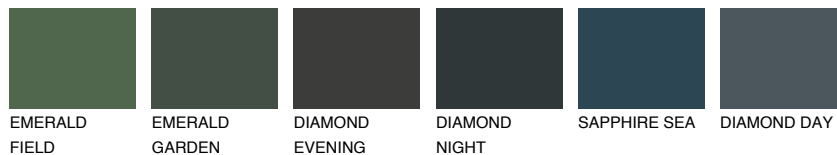

**TOSKANA5 TK5**61% **TSR** 56%**Соодветна нијанса****COLOURS OF NATURE ПАЛЕТА****ПАЛЕТА НА ИНТЕНЗИВНИ БОИ**

За повеќе информации за малтери и бои, посетете

www.ceresit.mk

Презентираните нијанси се однесуваат на малтери и бои што ги нуди Ceresit. Поради употребата на дигитални техники, презентираниите бои можеби не ги претставуваат оригиналните, па затоа не можат да се сметаат за сигурна презентација на бои. Препорачуваме да ги проверите автентичните тон карти на Ceresit.