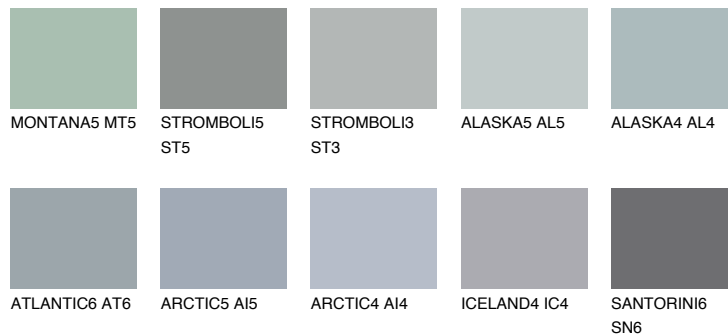

**ALASKA6 AL6**☀ 38% **TSR 34%****Соодветна нијанса****COLOURS OF NATURE ПАЛЕТА****ПАЛЕТА НА ИНТЕНЗИВНИ БОИ**

За повеќе информации за малтери и бои, посетете

www.ceresit.mk

Презентираните нијанси се однесуваат на малтери и бои што ги нуди Ceresit. Поради употребата на дигитални техники, презентираниите бои можеби не ги претставуваат оригиналните, па затоа не можат да се сметаат за сигурна презентација на бои. Препорачуваме да ги проверите автентичните тон карти на Ceresit.