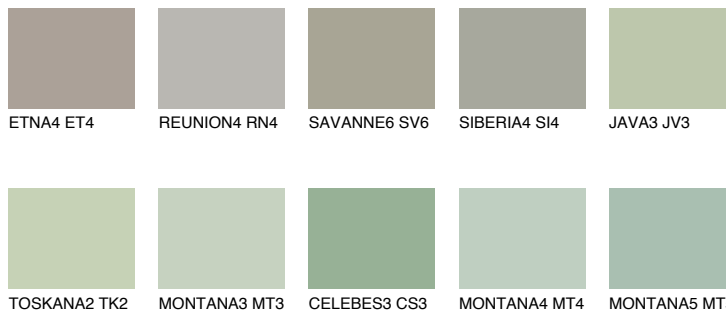

## TOSKANA6 TK6

44% **TSR** 38%

### Соодветна нијанса

#### COLOURS OF NATURE ПАЛЕТА