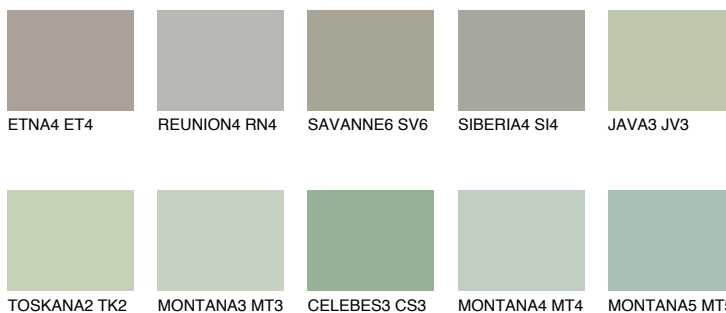

**TOSKANA6 TK6**44% **TSR** 38%

Соодветна нијанса

COLOURS OF NATURE ПАЛЕТА

ПАЛЕТА НА ИНТЕНЗИВНИ БОИ

За повеќе информации за малтери и бои, посетете

www.ceresit.mk

Презентираните нијанси се однесуваат на малтери и бои што ги нуди Ceresit. Поради употребата на дигитални техники, презентираниите бои можеби не ги претставуваат оригиналните, па затоа не можат да се сметаат за сигурна презентација на бои. Препорачуваме да ги проверите автентичните тон карти на Ceresit.