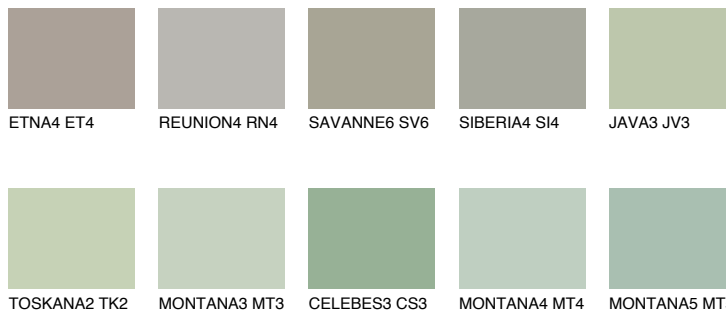

**TOSKANA6 TK6**44% **TSR** 38%

## Соодветна нијанса

### COLOURS OF NATURE ПАЛЕТА