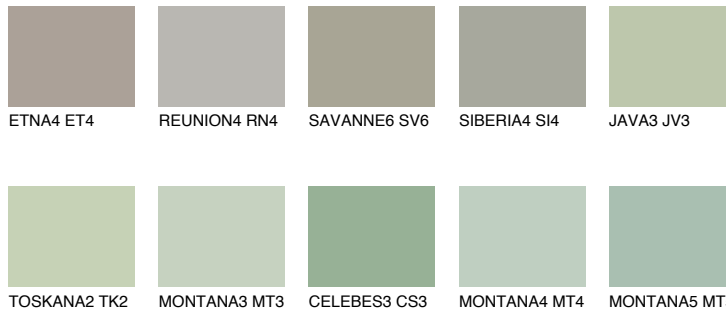

**TOSKANA6 TK6**44% **TSR** 38%**Соодветна нијанса****COLOURS OF NATURE ПАЛЕТА****ПАЛЕТА НА ИНТЕНЗИВНИ БОИ**

За повеќе информации за малтери и бои, посетете

www.ceresit.mk

Презентираните нијанси се однесуваат на малтери и бои што ги нуди Ceresit. Поради употребата на дигитални техники, презентираниите бои можеби не ги претставуваат оригиналните, па затоа не можат да се сметаат за сигурна презентација на бои. Препорачуваме да ги проверите автентичните тон карти на Ceresit.