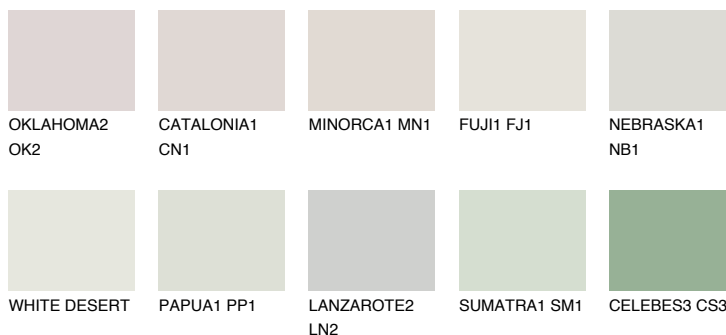

MONTANA1 MT1

74% **TSR** 71%

Соодветна нијанса

COLOURS OF NATURE ПАЛЕТА

ПАЛЕТА НА ИНТЕНЗИВНИ БОИ

За повеќе информации за малтери и бои, посетете

www.ceresit.mk

Презентираните нијанси се однесуваат на малтери и бои што ги нуди Ceresit. Поради употребата на дигитални техники, презентираниите бои можеби не ги претставуваат оригиналните, па затоа не можат да се сметаат за сигурна презентација на бои. Препорачуваме да ги проверите автентичните тон карти на Ceresit.