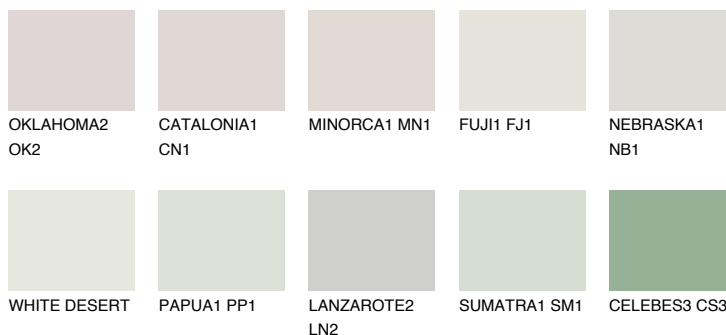


**MONTANA1 MT1**74% **TSR** 71%**Соодветна нијанса****COLOURS OF NATURE ПАЛЕТА****ПАЛЕТА НА ИНТЕНЗИВНИ БОИ**

За повеќе информации за малтери и бои, посетете

www.ceresit.mk

Презентираните нијанси се однесуваат на малтери и бои што ги нуди Ceresit. Поради употребата на дигитални техники, презентираниите бои можеби не ги претставуваат оригиналните, па затоа не можат да се сметаат за сигурна презентација на бои. Препорачуваме да ги проверите автентичните тон карти на Ceresit.