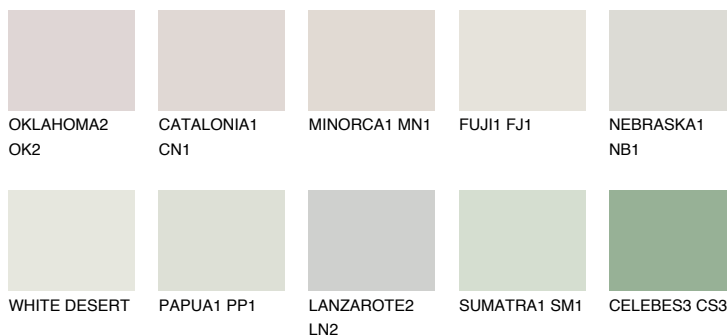


**MONTANA1 MT1**74% **TSR** 71%**Соодветна нијанса****COLOURS OF NATURE ПАЛЕТА****ПАЛЕТА НА ИНТЕНЗИВНИ БОИ**

За повеќе информации за малтери и бои, посетете

www.ceresit.mk

Презентираните нијанси се однесуваат на малтери и бои што ги нуди Ceresit. Поради употребата на дигитални техники, презентираниите бои можеби не ги претставуваат оригиналните, па затоа не можат да се сметаат за сигурна презентација на бои. Препорачуваме да ги проверите автентичните тон карти на Ceresit.