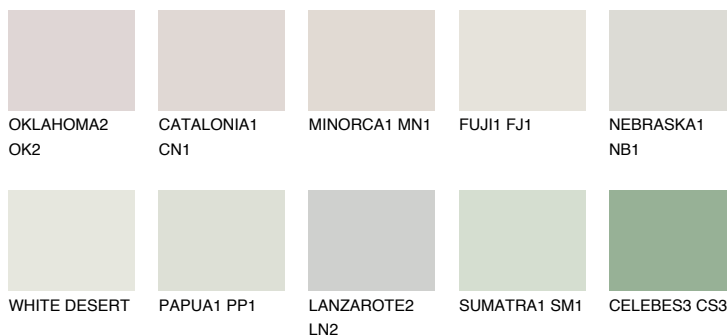

## MONTANA1 MT1

74% **TSR** 71%

### Соодветна нијанса

#### COLOURS OF NATURE ПАЛЕТА