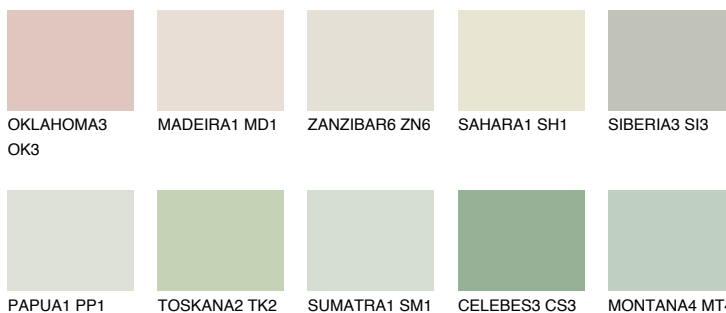


**MONTANA2 MT2**72% **TSR** 70%**Соодветна нијанса****COLOURS OF NATURE ПАЛЕТА****ПАЛЕТА НА ИНТЕНЗИВНИ БОИ**

За повеќе информации за малтери и бои, посетете

[www.ceresit.mk](http://www.ceresit.mk)

Презентираните нијанси се однесуваат на малтери и бои што ги нуди Ceresit. Поради употребата на дигитални техники, презентираниите бои можеби не ги претставуваат оригиналните, па затоа не можат да се сметаат за сигурна презентација на бои. Препорачуваме да ги проверите автентичните тон карти на Ceresit.