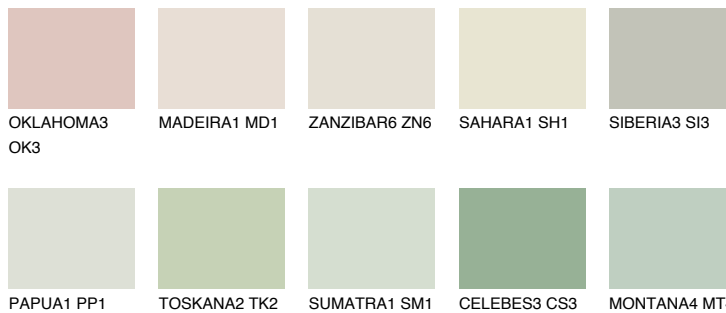


**MONTANA2 MT2**72% **TSR** 70%**Соодветна нијанса****COLOURS OF NATURE ПАЛЕТА****ПАЛЕТА НА ИНТЕНЗИВНИ БОИ**

За повеќе информации за малтери и бои, посетете

[www.ceresit.mk](http://www.ceresit.mk)

Презентираните нијанси се однесуваат на малтери и бои што ги нуди Ceresit. Поради употребата на дигитални техники, презентираниите бои можеби не ги претставуваат оригиналните, па затоа не можат да се сметаат за сигурна презентација на бои. Препорачуваме да ги проверите автентичните тон карти на Ceresit.