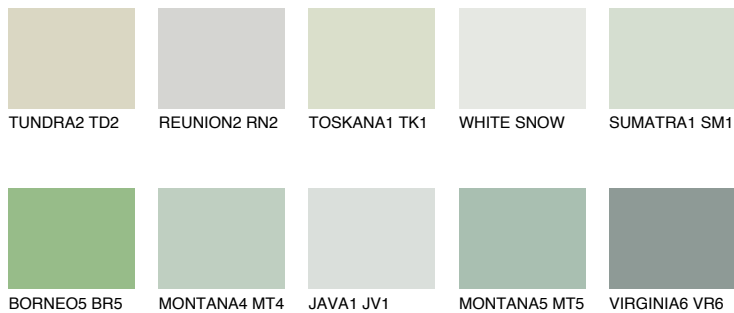


**MONTANA3 MT3**62% **TSR** 63%**Соодветна нијанса****COLOURS OF NATURE ПАЛЕТА****ПАЛЕТА НА ИНТЕНЗИВНИ БОИ**

За повеќе информации за малтери и бои, посетете

www.ceresit.mk

Презентираните нијанси се однесуваат на малтери и бои што ги нуди Ceresit. Поради употребата на дигитални техники, презентираниите бои можеби не ги претставуваат оригиналните, па затоа не можат да се сметаат за сигурна презентација на бои. Препорачуваме да ги проверите автентичните тон карти на Ceresit.