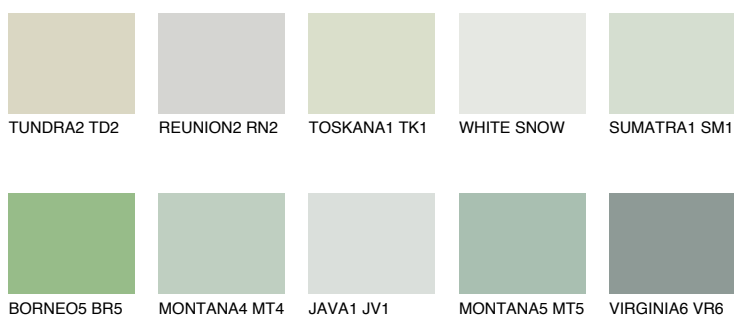


**MONTANA3 MT3**62% **TSR** 63%**Соодветна нијанса****COLOURS OF NATURE ПАЛЕТА****ПАЛЕТА НА ИНТЕНЗИВНИ БОИ**

За повеќе информации за малтери и бои, посетете

www.ceresit.mk

Презентираните нијанси се однесуваат на малтери и бои што ги нуди Ceresit. Поради употребата на дигитални техники, презентираниите бои можеби не ги претставуваат оригиналните, па затоа не можат да се сметаат за сигурна презентација на бои. Препорачуваме да ги проверите автентичните тон карти на Ceresit.