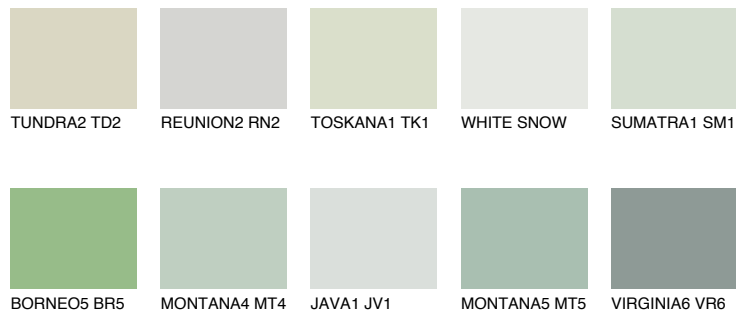


**MONTANA3 MT3**62% **TSR** 63%**Соодветна нијанса****COLOURS OF NATURE ПАЛЕТА****ПАЛЕТА НА ИНТЕНЗИВНИ БОИ**

За повеќе информации за малтери и бои, посетете

[www.ceresit.mk](http://www.ceresit.mk)

Презентираните нијанси се однесуваат на малтери и бои што ги нуди Ceresit. Поради употребата на дигитални техники, презентираниите бои можеби не ги претставуваат оригиналните, па затоа не можат да се сметаат за сигурна презентација на бои. Препорачуваме да ги проверите автентичните тон карти на Ceresit.