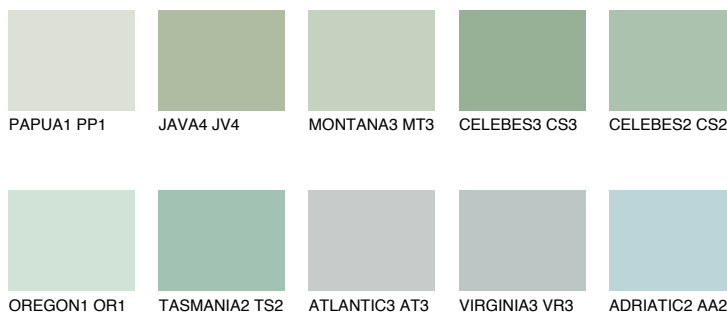

**MONTANA4 MT4**59% **TSR** 64%**Соодветна нијанса****COLOURS OF NATURE ПАЛЕТА****ПАЛЕТА НА ИНТЕНЗИВНИ БОИ**

За повеќе информации за малтери и бои, посетете

www.ceresit.mk

Презентираните нијанси се однесуваат на малтери и бои што ги нуди Ceresit. Поради употребата на дигитални техники, презентираниите бои можеби не ги претставуваат оригиналните, па затоа не можат да се сметаат за сигурна презентација на бои. Препорачуваме да ги проверите автентичните тон карти на Ceresit.