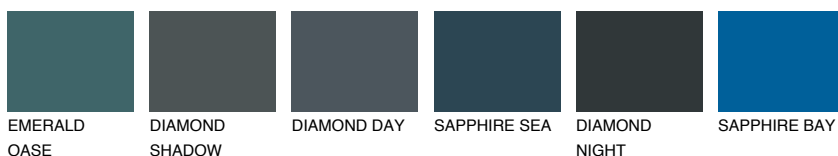

**MONTANA4 MT4**59% **TSR** 64%**Соодветна нијанса****COLOURS OF NATURE ПАЛЕТА****ПАЛЕТА НА ИНТЕНЗИВНИ БОИ**

За повеќе информации за малтери и бои, посетете

[www.ceresit.mk](http://www.ceresit.mk)

Презентираните нијанси се однесуваат на малтери и бои што ги нуди Ceresit. Поради употребата на дигитални техники, презентираниите бои можеби не ги претставуваат оригиналните, па затоа не можат да се сметаат за сигурна презентација на бои. Препорачуваме да ги проверите автентичните тон карти на Ceresit.