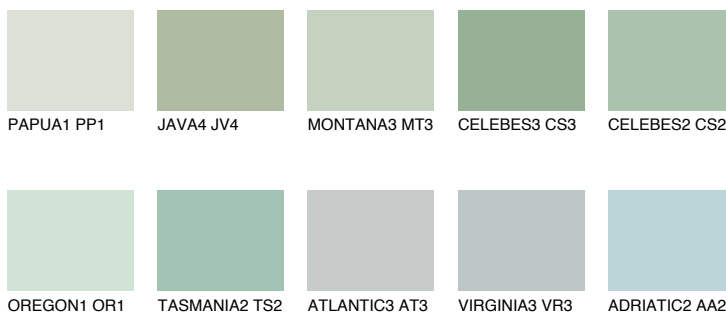

**MONTANA4 MT4**59% **TSR** 64%**Соодветна нијанса****COLOURS OF NATURE ПАЛЕТА****ПАЛЕТА НА ИНТЕНЗИВНИ БОИ**

За повеќе информации за малтери и бои, посетете

[www.ceresit.mk](http://www.ceresit.mk)

Презентираните нијанси се однесуваат на малтери и бои што ги нуди Ceresit. Поради употребата на дигитални техники, презентираниите бои можеби не ги претставуваат оригиналните, па затоа не можат да се сметаат за сигурна презентација на бои. Препорачуваме да ги проверите автентичните тон карти на Ceresit.