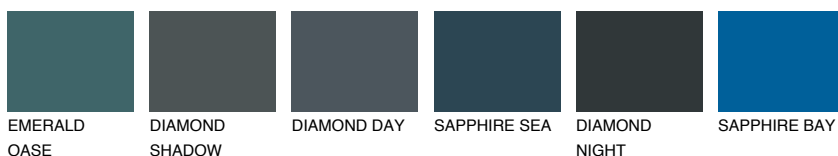

**MONTANA4 MT4**59% **TSR** 64%**Соодветна нијанса****COLOURS OF NATURE ПАЛЕТА****ПАЛЕТА НА ИНТЕНЗИВНИ БОИ**

За повеќе информации за малтери и бои, посетете

www.ceresit.mk

Презентираните нијанси се однесуваат на малтери и бои што ги нуди Ceresit. Поради употребата на дигитални техники, презентираниите бои можеби не ги претставуваат оригиналните, па затоа не можат да се сметаат за сигурна презентација на бои. Препорачуваме да ги проверите автентичните тон карти на Ceresit.