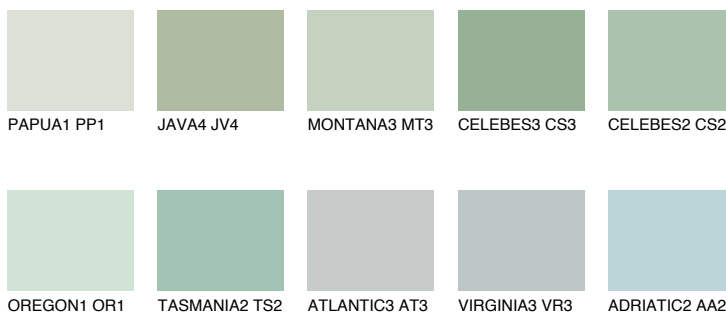

**MONTANA4 MT4**59% **TSR** 64%**Соодветна нијанса****COLOURS OF NATURE ПАЛЕТА****ПАЛЕТА НА ИНТЕНЗИВНИ БОИ**

За повеќе информации за малтери и бои, посетете

www.ceresit.mk

Презентираните нијанси се однесуваат на малтери и бои што ги нуди Ceresit. Поради употребата на дигитални техники, презентираниите бои можеби не ги претставуваат оригиналните, па затоа не можат да се сметаат за сигурна презентација на бои. Препорачуваме да ги проверите автентичните тон карти на Ceresit.