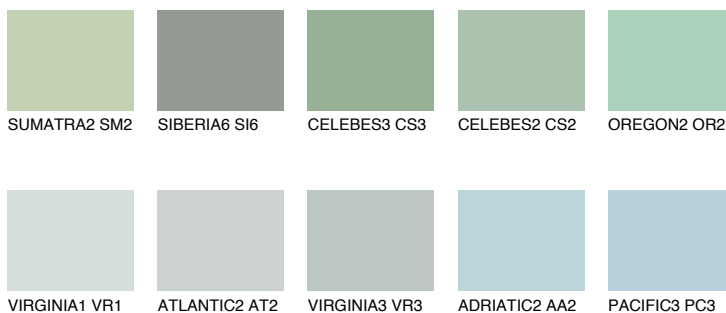

**MONTANA5 MT5**☀ 49% **TSR** 54%**Соодветна нијанса****COLOURS OF NATURE ПАЛЕТА****ПАЛЕТА НА ИНТЕНЗИВНИ БОИ**

За повеќе информации за малтери и бои, посетете

www.ceresit.mk

Презентираните нијанси се однесуваат на малтери и бои што ги нуди Ceresit. Поради употребата на дигитални техники, презентираниите бои можеби не ги претставуваат оригиналните, па затоа не можат да се сметаат за сигурна презентација на бои. Препорачуваме да ги проверите автентичните тон карти на Ceresit.