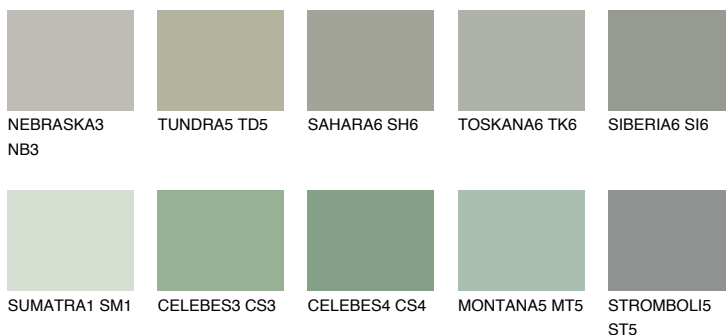

**MONTANA6 MT6**☀ 38% **TSR** 40%**Соодветна нијанса****COLOURS OF NATURE ПАЛЕТА****ПАЛЕТА НА ИНТЕНЗИВНИ БОИ**

За повеќе информации за малтери и бои, посетете

www.ceresit.mk

Презентираните нијанси се однесуваат на малтери и бои што ги нуди Ceresit. Поради употребата на дигитални техники, презентираниите бои можеби не ги претставуваат оригиналните, па затоа не можат да се сметаат за сигурна презентација на бои. Препорачуваме да ги проверите автентичните тон карти на Ceresit.