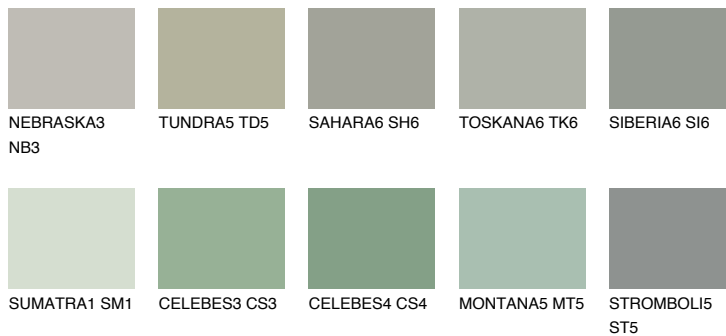

**MONTANA6 MT6**☀ 38% **TSR** 40%**Соодветна нијанса****COLOURS OF NATURE ПАЛЕТА****ПАЛЕТА НА ИНТЕНЗИВНИ БОИ**

За повеќе информации за малтери и бои, посетете

[www.ceresit.mk](http://www.ceresit.mk)

Презентираните нијанси се однесуваат на малтери и бои што ги нуди Ceresit. Поради употребата на дигитални техники, презентираниите бои можеби не ги претставуваат оригиналните, па затоа не можат да се сметаат за сигурна презентација на бои. Препорачуваме да ги проверите автентичните тон карти на Ceresit.