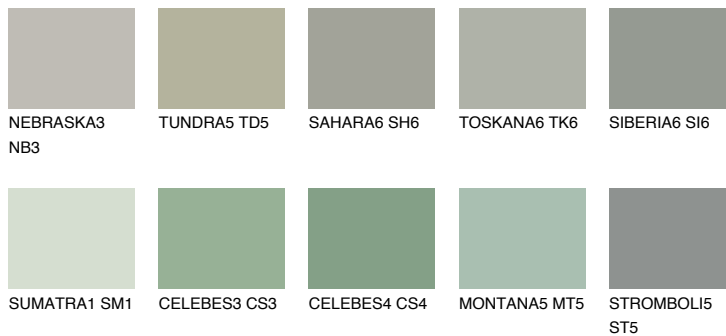

**MONTANA6 MT6**☀ 38% **TSR** 40%**Соодветна нијанса****COLOURS OF NATURE ПАЛЕТА****ПАЛЕТА НА ИНТЕНЗИВНИ БОИ**

За повеќе информации за малтери и бои, посетете

www.ceresit.mk

Презентираните нијанси се однесуваат на малтери и бои што ги нуди Ceresit. Поради употребата на дигитални техники, презентираниите бои можеби не ги претставуваат оригиналните, па затоа не можат да се сметаат за сигурна презентација на бои. Препорачуваме да ги проверите автентичните тон карти на Ceresit.