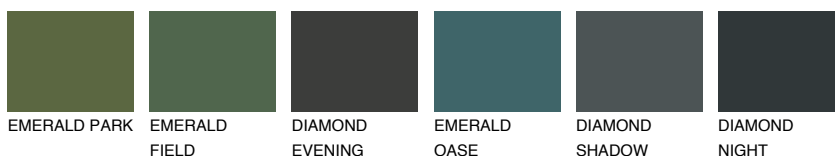

**SIBERIA1 SI1**68% **TSR** 65%**Соодветна нијанса****COLOURS OF NATURE ПАЛЕТА****ПАЛЕТА НА ИНТЕНЗИВНИ БОИ**

За повеќе информации за малтери и бои, посетете

www.ceresit.mk

Презентираните нијанси се однесуваат на малтери и бои што ги нуди Ceresit. Поради употребата на дигитални техники, презентираниите бои можеби не ги претставуваат оригиналните, па затоа не можат да се сметаат за сигурна презентација на бои. Препорачуваме да ги проверите автентичните тон карти на Ceresit.