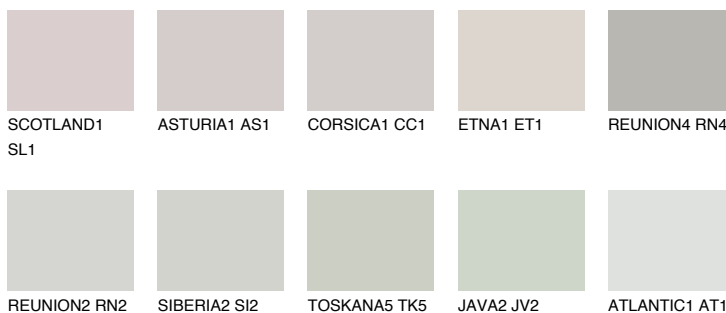

**SIBERIA1 SI1**68% **TSR** 65%**Соодветна нијанса****COLOURS OF NATURE ПАЛЕТА****ПАЛЕТА НА ИНТЕНЗИВНИ БОИ**

За повеќе информации за малтери и бои, посетете

www.ceresit.mk

Презентираните нијанси се однесуваат на малтери и бои што ги нуди Ceresit. Поради употребата на дигитални техники, презентираниите бои можеби не ги претставуваат оригиналните, па затоа не можат да се сметаат за сигурна презентација на бои. Препорачуваме да ги проверите автентичните тон карти на Ceresit.