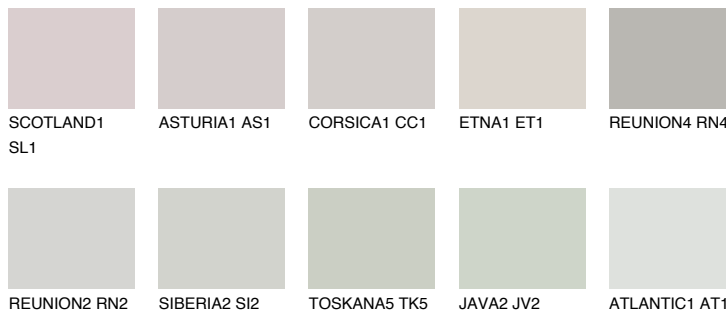

**SIBERIA1 SI1**68% **TSR** 65%**Соодветна нијанса****COLOURS OF NATURE ПАЛЕТА****ПАЛЕТА НА ИНТЕНЗИВНИ БОИ**

За повеќе информации за малтери и бои, посетете

www.ceresit.mk

Презентираните нијанси се однесуваат на малтери и бои што ги нуди Ceresit. Поради употребата на дигитални техники, презентираниите бои можеби не ги претставуваат оригиналните, па затоа не можат да се сметаат за сигурна презентација на бои. Препорачуваме да ги проверите автентичните тон карти на Ceresit.