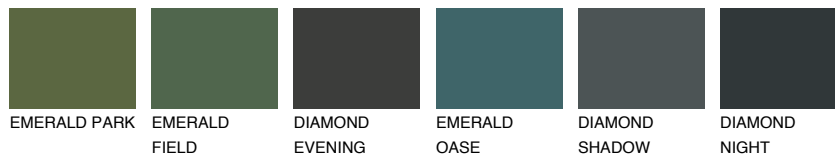

**SIBERIA1 SI1**68% **TSR** 65%**Соодветна нијанса****COLOURS OF NATURE ПАЛЕТА****ПАЛЕТА НА ИНТЕНЗИВНИ БОИ**

За повеќе информации за малтери и бои, посетете

www.ceresit.mk

Презентираните нијанси се однесуваат на малтери и бои што ги нуди Ceresit. Поради употребата на дигитални техники, презентираниите бои можеби не ги претставуваат оригиналните, па затоа не можат да се сметаат за сигурна презентација на бои. Препорачуваме да ги проверите автентичните тон карти на Ceresit.