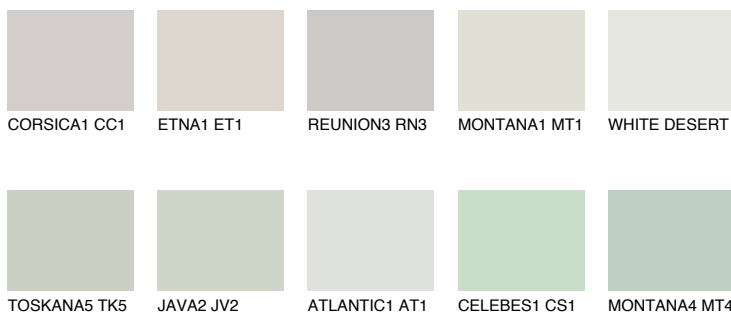


**SIBERIA2 SI2**65% **TSR** 59%**Соодветна нијанса****COLOURS OF NATURE ПАЛЕТА****ПАЛЕТА НА ИНТЕНЗИВНИ БОИ**

За повеќе информации за малтери и бои, посетете

www.ceresit.mk

Презентираните нијанси се однесуваат на малтери и бои што ги нуди Ceresit. Поради употребата на дигитални техники, презентираниите бои можеби не ги претставуваат оригиналните, па затоа не можат да се сметаат за сигурна презентација на бои. Препорачуваме да ги проверите автентичните тон карти на Ceresit.