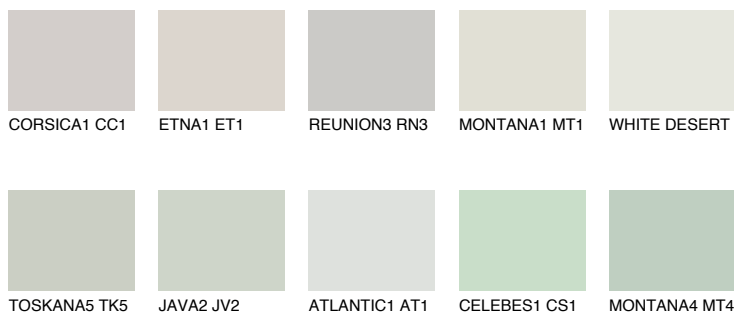

**SIBERIA2 SI2**65% **TSR** 59%**Соодветна нијанса****COLOURS OF NATURE ПАЛЕТА****ПАЛЕТА НА ИНТЕНЗИВНИ БОИ**

За повеќе информации за малтери и бои, посетете

[www.ceresit.mk](http://www.ceresit.mk)

Презентираните нијанси се однесуваат на малтери и бои што ги нуди Ceresit. Поради употребата на дигитални техники, презентираниите бои можеби не ги претставуваат оригиналните, па затоа не можат да се сметаат за сигурна презентација на бои. Препорачуваме да ги проверите автентичните тон карти на Ceresit.