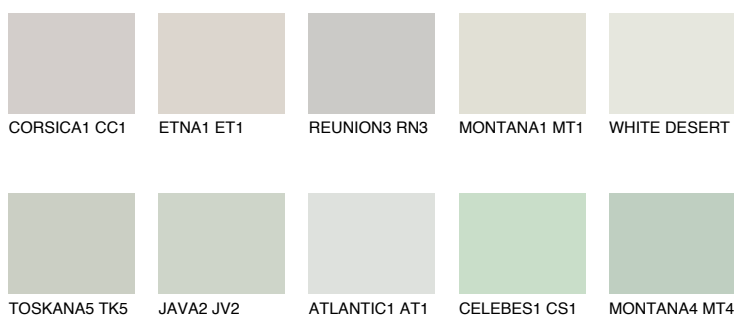


**SIBERIA2 SI2**65% **TSR** 59%**Соодветна нијанса****COLOURS OF NATURE ПАЛЕТА****ПАЛЕТА НА ИНТЕНЗИВНИ БОИ**

За повеќе информации за малтери и бои, посетете

www.ceresit.mk

Презентираните нијанси се однесуваат на малтери и бои што ги нуди Ceresit. Поради употребата на дигитални техники, презентираниите бои можеби не ги претставуваат оригиналните, па затоа не можат да се сметаат за сигурна презентација на бои. Препорачуваме да ги проверите автентичните тон карти на Ceresit.