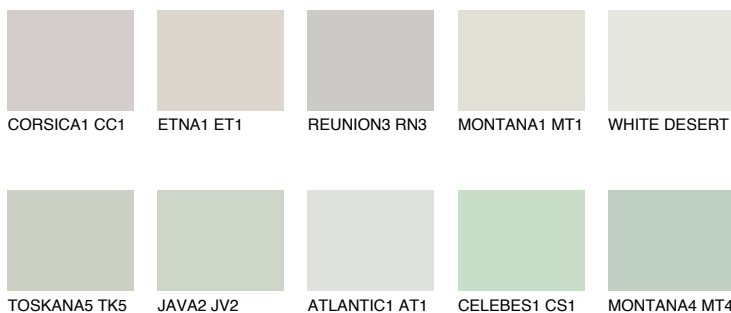

**SIBERIA2 SI2**65% **TSR** 59%**Соодветна нијанса****COLOURS OF NATURE ПАЛЕТА****ПАЛЕТА НА ИНТЕНЗИВНИ БОИ**

За повеќе информации за малтери и бои, посетете

www.ceresit.mk

Презентираните нијанси се однесуваат на малтери и бои што ги нуди Ceresit. Поради употребата на дигитални техники, презентираниите бои можеби не ги претставуваат оригиналните, па затоа не можат да се сметаат за сигурна презентација на бои. Препорачуваме да ги проверите автентичните тон карти на Ceresit.