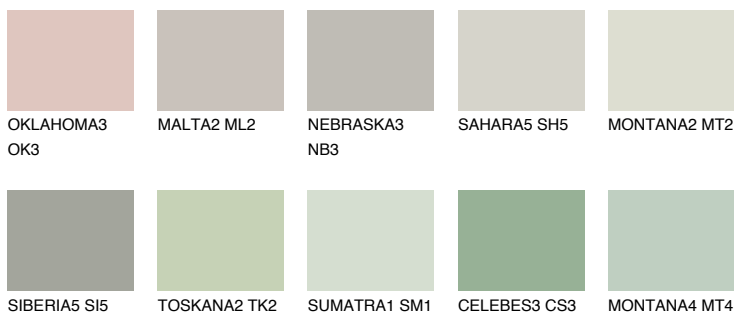

SIBERIA3 SI3

☀ 54% **TSR** 49%

Соодветна нијанса

COLOURS OF NATURE ПАЛЕТА

ПАЛЕТА НА ИНТЕНЗИВНИ БОИ

За повеќе информации за малтери и бои, посетете

www.ceresit.mk

Презентираните нијанси се однесуваат на малтери и бои што ги нуди Ceresit. Поради употребата на дигитални техники, презентираниите бои можеби не ги претставуваат оригиналните, па затоа не можат да се сметаат за сигурна презентација на бои. Препорачуваме да ги проверите автентичните тон карти на Ceresit.