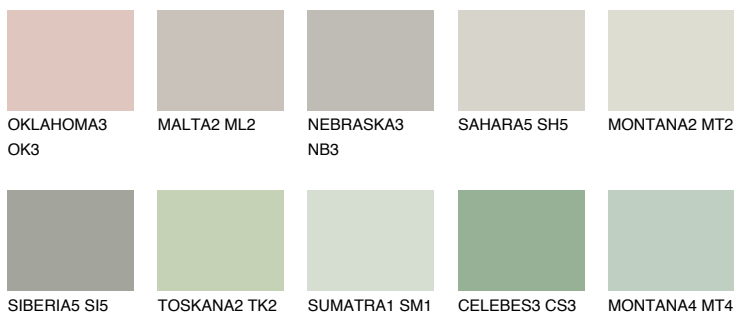

**SIBERIA3 SI3**54% **TSR** 49%**Соодветна нијанса****COLOURS OF NATURE ПАЛЕТА****ПАЛЕТА НА ИНТЕНЗИВНИ БОИ**

За повеќе информации за малтери и бои, посетете

www.ceresit.mk

Презентираните нијанси се однесуваат на малтери и бои што ги нуди Ceresit. Поради употребата на дигитални техники, презентираниите бои можеби не ги претставуваат оригиналните, па затоа не можат да се сметаат за сигурна презентација на бои. Препорачуваме да ги проверите автентичните тон карти на Ceresit.