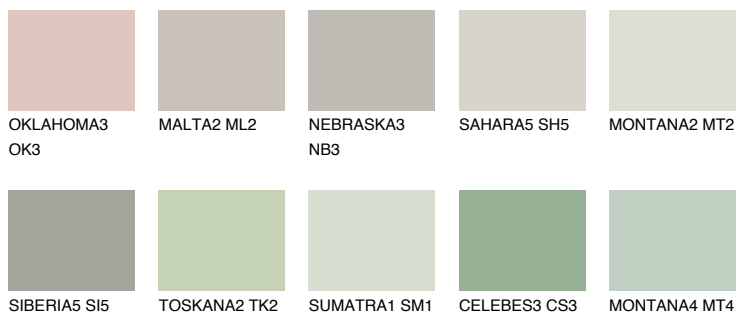

SIBERIA3 SI3

☀ 54% **TSR** 49%

Соодветна нијанса

COLOURS OF NATURE ПАЛЕТА

ПАЛЕТА НА ИНТЕНЗИВНИ БОИ

За повеќе информации за малтери и бои, посетете

www.ceresit.mk

Презентираните нијанси се однесуваат на малтери и бои што ги нуди Ceresit. Поради употребата на дигитални техники, презентираниите бои можеби не ги претставуваат оригиналните, па затоа не можат да се сметаат за сигурна презентација на бои. Препорачуваме да ги проверите автентичните тон карти на Ceresit.