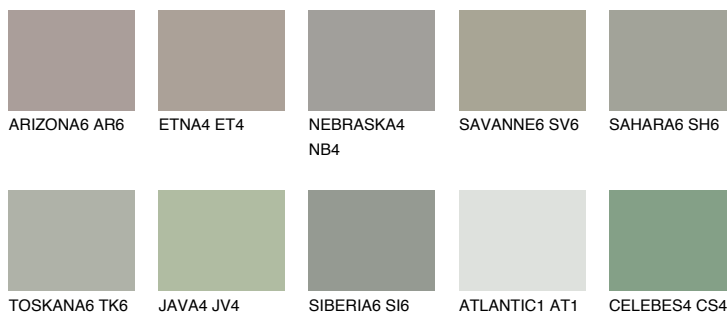

**SIBERIA4 SI4**☀ 39% **TSR** 34%**Соодветна нијанса****COLOURS OF NATURE ПАЛЕТА****ПАЛЕТА НА ИНТЕНЗИВНИ БОИ**

За повеќе информации за малтери и бои, посетете

www.ceresit.mk

Презентираните нијанси се однесуваат на малтери и бои што ги нуди Ceresit. Поради употребата на дигитални техники, презентираниите бои можеби не ги претставуваат оригиналните, па затоа не можат да се сметаат за сигурна презентација на бои. Препорачуваме да ги проверите автентичните тон карти на Ceresit.