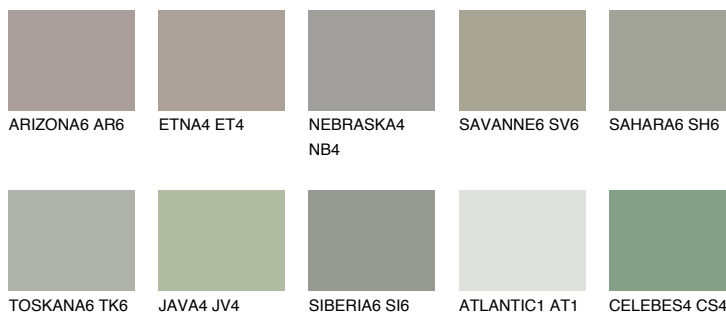

**SIBERIA4 SI4**☀ 39% **TSR** 34%**Соодветна нијанса****COLOURS OF NATURE ПАЛЕТА****ПАЛЕТА НА ИНТЕНЗИВНИ БОИ**

За повеќе информации за малтери и бои, посетете

www.ceresit.mk

Презентираните нијанси се однесуваат на малтери и бои што ги нуди Ceresit. Поради употребата на дигитални техники, презентираниите бои можеби не ги претставуваат оригиналните, па затоа не можат да се сметаат за сигурна презентација на бои. Препорачуваме да ги проверите автентичните тон карти на Ceresit.