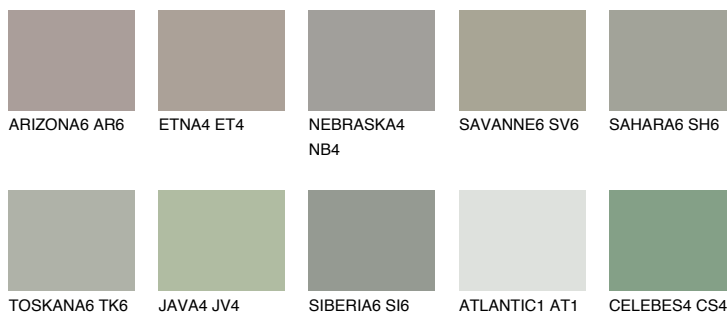

**SIBERIA4 SI4**☀ 39% **TSR** 34%

Соодветна нијанса

COLOURS OF NATURE ПАЛЕТА

ПАЛЕТА НА ИНТЕНЗИВНИ БОИ

За повеќе информации за малтери и бои, посетете

www.ceresit.mk

Презентираните нијанси се однесуваат на малтери и бои што ги нуди Ceresit. Поради употребата на дигитални техники, презентираниите бои можеби не ги претставуваат оригиналните, па затоа не можат да се сметаат за сигурна презентација на бои. Препорачуваме да ги проверите автентичните тон карти на Ceresit.