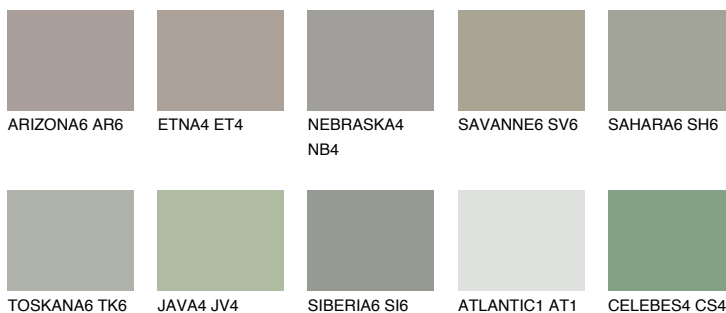

**SIBERIA4 SI4**☀ 39% **TSR** 34%**Соодветна нијанса****COLOURS OF NATURE ПАЛЕТА****ПАЛЕТА НА ИНТЕНЗИВНИ БОИ**

За повеќе информации за малтери и бои, посетете

www.ceresit.mk

Презентираните нијанси се однесуваат на малтери и бои што ги нуди Ceresit. Поради употребата на дигитални техники, презентираниите бои можеби не ги претставуваат оригиналните, па затоа не можат да се сметаат за сигурна презентација на бои. Препорачуваме да ги проверите автентичните тон карти на Ceresit.