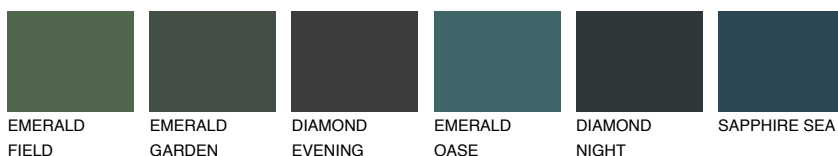

**SIBERIA4 SI4**☀ 39% **TSR** 34%**Соодветна нијанса****COLOURS OF NATURE ПАЛЕТА****ПАЛЕТА НА ИНТЕНЗИВНИ БОИ**

За повеќе информации за малтери и бои, посетете

www.ceresit.mk

Презентираните нијанси се однесуваат на малтери и бои што ги нуди Ceresit. Поради употребата на дигитални техники, презентираниите бои можеби не ги претставуваат оригиналните, па затоа не можат да се сметаат за сигурна презентација на бои. Препорачуваме да ги проверите автентичните тон карти на Ceresit.