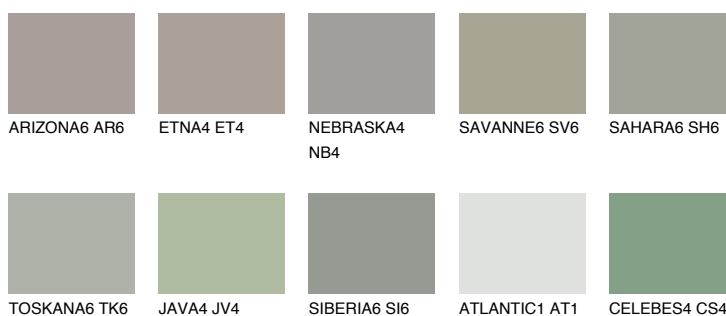

**SIBERIA4 SI4**☀ 39% **TSR** 34%**Соодветна нијанса****COLOURS OF NATURE ПАЛЕТА****ПАЛЕТА НА ИНТЕНЗИВНИ БОИ**

За повеќе информации за малтери и бои, посетете

[www.ceresit.mk](http://www.ceresit.mk)

Презентираните нијанси се однесуваат на малтери и бои што ги нуди Ceresit. Поради употребата на дигитални техники, презентираниите бои можеби не ги претставуваат оригиналните, па затоа не можат да се сметаат за сигурна презентација на бои. Препорачуваме да ги проверите автентичните тон карти на Ceresit.