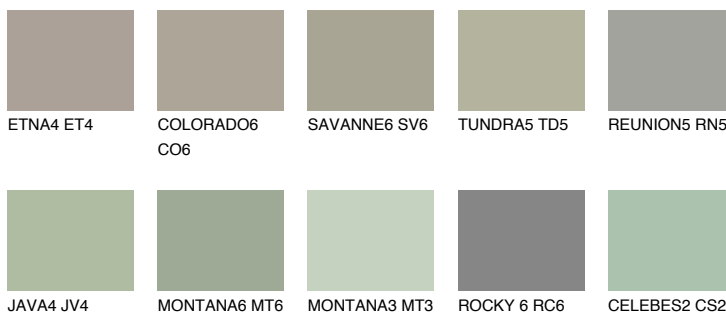

**SIBERIA5 SI5**☀ 37% **TSR 32%****Соодветна нијанса****COLOURS OF NATURE ПАЛЕТА****ПАЛЕТА НА ИНТЕНЗИВНИ БОИ**

За повеќе информации за малтери и бои, посетете

www.ceresit.mk

Презентираните нијанси се однесуваат на малтери и бои што ги нуди Ceresit. Поради употребата на дигитални техники, презентираниите бои можеби не ги претставуваат оригиналните, па затоа не можат да се сметаат за сигурна презентација на бои. Препорачуваме да ги проверите автентичните тон карти на Ceresit.