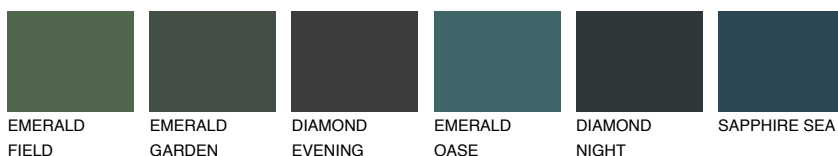

**SIBERIA5 SI5**☀ 37% **TSR 32%****Соодветна нијанса****COLOURS OF NATURE ПАЛЕТА****ПАЛЕТА НА ИНТЕНЗИВНИ БОИ**

За повеќе информации за малтери и бои, посетете

www.ceresit.mk

Презентираните нијанси се однесуваат на малтери и бои што ги нуди Ceresit. Поради употребата на дигитални техники, презентираниите бои можеби не ги претставуваат оригиналните, па затоа не можат да се сметаат за сигурна презентација на бои. Препорачуваме да ги проверите автентичните тон карти на Ceresit.