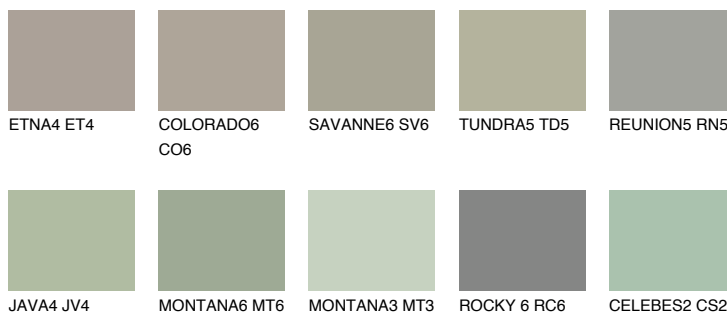

**SIBERIA5 SI5**☀ 37% **TSR 32%**

Соодветна нијанса

COLOURS OF NATURE ПАЛЕТА

ПАЛЕТА НА ИНТЕНЗИВНИ БОИ

За повеќе информации за малтери и бои, посетете

www.ceresit.mk

Презентираните нијанси се однесуваат на малтери и бои што ги нуди Ceresit. Поради употребата на дигитални техники, презентираниите бои можеби не ги претставуваат оригиналните, па затоа не можат да се сметаат за сигурна презентација на бои. Препорачуваме да ги проверите автентичните тон карти на Ceresit.