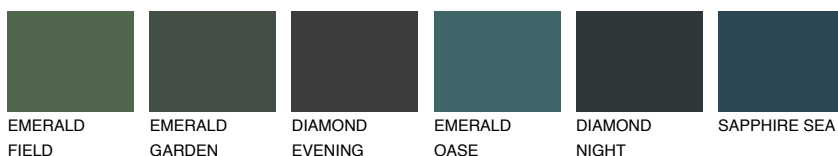

**SIBERIA5 SI5**☀ 37% **TSR 32%**

Соодветна нијанса

COLOURS OF NATURE ПАЛЕТА

ПАЛЕТА НА ИНТЕНЗИВНИ БОИ

За повеќе информации за малтери и бои, посетете

www.ceresit.mk

Презентираните нијанси се однесуваат на малтери и бои што ги нуди Ceresit. Поради употребата на дигитални техники, презентираниите бои можеби не ги претставуваат оригиналните, па затоа не можат да се сметаат за сигурна презентација на бои. Препорачуваме да ги проверите автентичните тон карти на Ceresit.