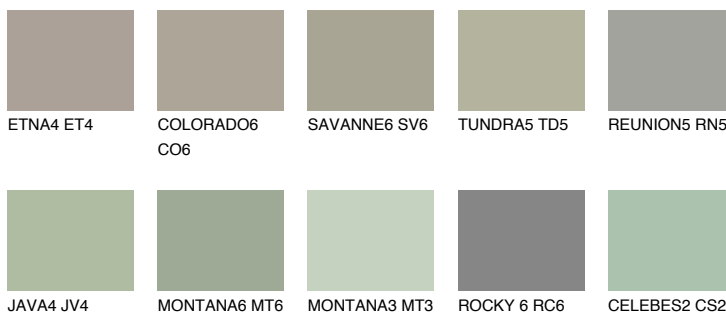

**SIBERIA5 SI5**☀ 37% **TSR 32%**

Соодветна нијанса

COLOURS OF NATURE ПАЛЕТА

ПАЛЕТА НА ИНТЕНЗИВНИ БОИ

За повеќе информации за малтери и бои, посетете

www.ceresit.mk

Презентираните нијанси се однесуваат на малтери и бои што ги нуди Ceresit. Поради употребата на дигитални техники, презентираниите бои можеби не ги претставуваат оригиналните, па затоа не можат да се сметаат за сигурна презентација на бои. Препорачуваме да ги проверите автентичните тон карти на Ceresit.