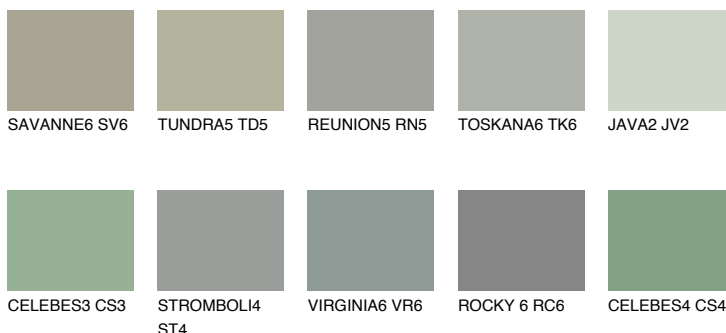

**SIBERIA6 SI6**☀ 31%   **TSR 40%****Соодветна нијанса****COLOURS OF NATURE ПАЛЕТА****ПАЛЕТА НА ИНТЕНЗИВНИ БОИ**

За повеќе информации за малтери и бои, посетете

[www.ceresit.mk](http://www.ceresit.mk)

Презентираните нијанси се однесуваат на малтери и бои што ги нуди Ceresit. Поради употребата на дигитални техники, презентираниите бои можеби не ги претставуваат оригиналните, па затоа не можат да се сметаат за сигурна презентација на бои. Препорачуваме да ги проверите автентичните тон карти на Ceresit.