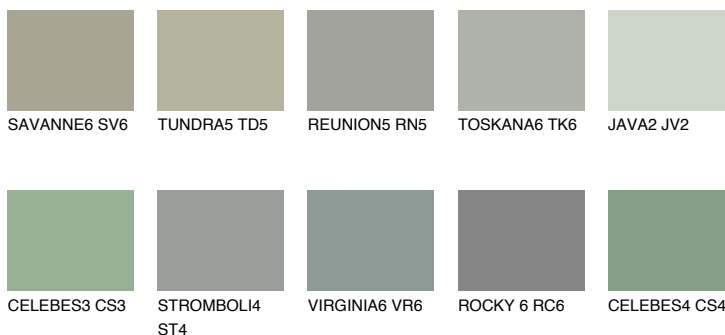

**SIBERIA6 SI6**☀ 31% **TSR 40%**

Соодветна нијанса

COLOURS OF NATURE ПАЛЕТА

ПАЛЕТА НА ИНТЕНЗИВНИ БОИ

За повеќе информации за малтери и бои, посетете

www.ceresit.mk

Презентираните нијанси се однесуваат на малтери и бои што ги нуди Ceresit. Поради употребата на дигитални техники, презентираниите бои можеби не ги претставуваат оригиналните, па затоа не можат да се сметаат за сигурна презентација на бои. Препорачуваме да ги проверите автентичните тон карти на Ceresit.