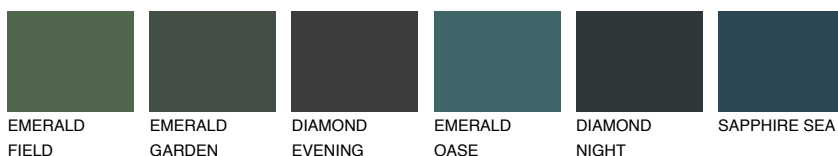

**SIBERIA6 SI6**☀ 31%   **TSR 40%****Соодветна нијанса****COLOURS OF NATURE ПАЛЕТА****ПАЛЕТА НА ИНТЕНЗИВНИ БОИ**

За повеќе информации за малтери и бои, посетете

[www.ceresit.mk](http://www.ceresit.mk)

Презентираните нијанси се однесуваат на малтери и бои што ги нуди Ceresit. Поради употребата на дигитални техники, презентираниите бои можеби не ги претставуваат оригиналните, па затоа не можат да се сметаат за сигурна презентација на бои. Препорачуваме да ги проверите автентичните тон карти на Ceresit.