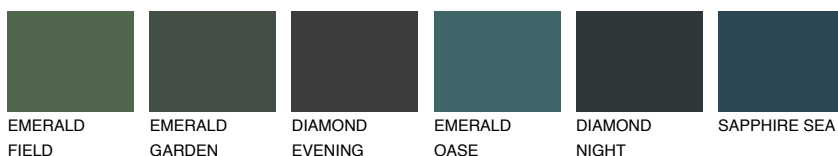

ПАЛЕТА НА ИНТЕНЗИВНИ БОИ