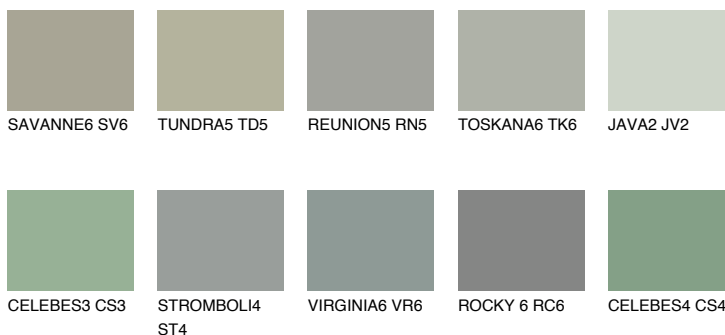

**SIBERIA6 SI6**☀ 31% **TSR 40%**

## Соодветна нијанса

### COLOURS OF NATURE ПАЛЕТА