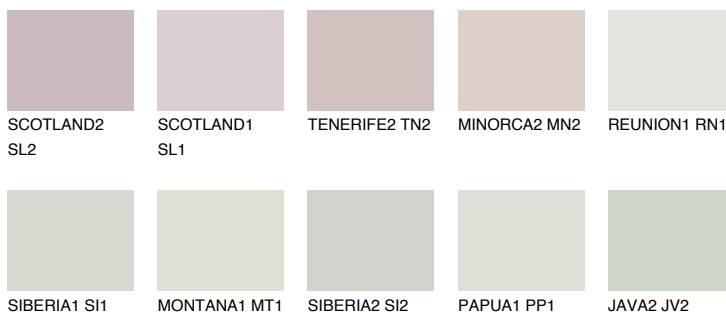


**ETNA1 ET1**68% **TSR** 61%

Соодветна нијанса

COLOURS OF NATURE ПАЛЕТА

ПАЛЕТА НА ИНТЕНЗИВНИ БОИ

За повеќе информации за малтери и бои, посетете

www.ceresit.mk

Презентираните нијанси се однесуваат на малтери и бои што ги нуди Ceresit. Поради употребата на дигитални техники, презентираниите бои можеби не ги претставуваат оригиналните, па затоа не можат да се сметаат за сигурна презентација на бои. Препорачуваме да ги проверите автентичните тон карти на Ceresit.